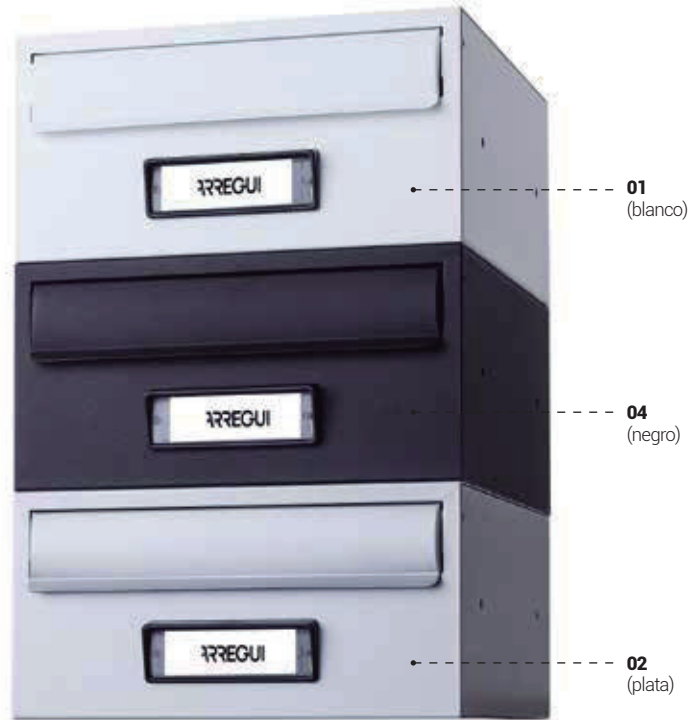

# EVOLUTION DOBLE

BUZONES DE CORREO

**MEDIDAS**

H4750: 120x240x250 mm.

**CARACTERÍSTICAS**

Cuerpo y puerta de acero galvanizado de gran robustez y resistencia al exterior

(Vista trasera)

Cerradura Grado 1 según normativa EN-13724

**Comodidad de uso:** la apertura lateral del buzón facilita la retirada de la correspondencia.

Tapa de boca de aluminio

H4750

La correspondencia se introduce desde el exterior y se recoge en el interior, evitando la entrada de personas ajenas a la comunidad.