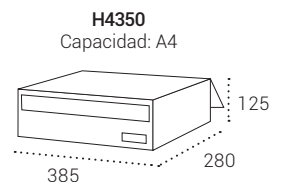

Frente y puerta de aluminio NEGRO

H4350-04

Frente y puerta de aluminio ANODIZADO PLATA

H4350-02

59,90€