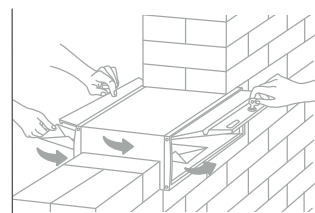

La correspondencia se introduce desde el exterior y se recoge en el interior, evitando la entrada de personas ajenas a la comunidad.