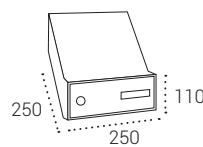

Agrup. de 4 a 10 bz.	Agrup. de 11 a 17 bz.	Agrup. de 18 a 23 bz.	Agrup. de 24 o más bz.
Panel de ALUMINIO ANODIZADO plata y buzones acero PLATA	H5000-02	119,50€	111,00€	103,00€	95,50€
Panel de ACERO INOXIDABLE y buzones acero PLATA	H5000-05	119,50€	111,00€	103,00€	95,50€
Panel y buzones de ACERO PLATA	H5000-12	103,00€	95,00€	88,00€	82,00€
Panel y buzones de ACERO COLOR A ELEGIR (pág. 63)	H5000-09	111,00€	103,00€	96,00€	90,00€

Precio por unidad de buzón

COMPLEMENTE SU BUZÓN CON...

GRABACIÓN DE BUZONES
pág. 64