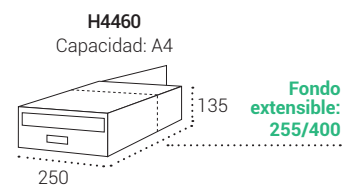

MILENIO DOBLE EXTENSIBLE

Boca: 230x30

Medidas en mm.

Frente y puerta de aluminio BLANCO	H4460-01	
Frente y puerta de aluminio ANTRACITA	H4460-06	74,60€
Frente y puerta de aluminio ANODIZADO PLATA	H4460-02	
Frente y puerta de aluminio NEGRO	H4460-04	
Frente y puerta de aluminio COLOR A ELEGIR (pág. 63)	H4460-09	78,60€

COMPLEMENTE SU BUZÓN CON...

GRABACIÓN DE BUZONES
pág. 64

GRABACIÓN DE AGRUPACIÓN
pág. 64

ENVOLVENTES
pág. 66

TAPAJUNTAS
pág. 65