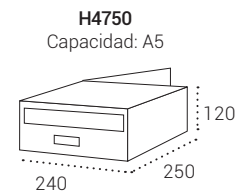

EVOLUTION DOBLE

Boca: 220x30

Medidas en mm.

Cuerpo y puerta de acero BLANCO	H4750-01
Cuerpo y puerta de acero NEGRO	H4750-04 49,00€
Cuerpo y puerta de acero PLATA	H4750-02

Cuerpo y puerta de acero COLOR A ELEGIR (pág. 63)	H4750-09 53,00€

COMPLEMENTE SU BUZÓN CON...

GRABACIÓN DE BUZONES
pág. 64

GRABACIÓN DE AGRUPACIÓN
pág. 64

ENVOLVENTES
pág. 66

TAPAJUNTAS
pág. 65