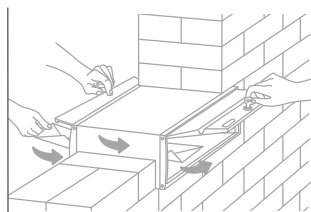

# EVOLUTION DOBLE

BUZONES DE CORREO

**MEDIDAS**

H4750: 120x240x250 mm.

**CARACTERÍSTICAS**

Cuerpo y puerta de acero galvanizado de gran robustez y resistencia al exterior

(Vista trasera)

Cerradura Grado 1 según normativa EN-13724

**Comodidad de uso:** la apertura lateral del buzón facilita la retirada de la correspondencia.

Tapa de boca de aluminio

H4750

La correspondencia se introduce desde el exterior y se recoge en el interior, evitando la entrada de personas ajenas a la comunidad.