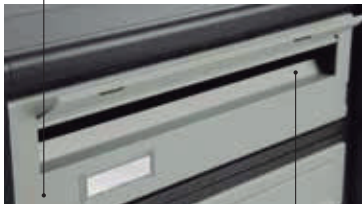

# TECNUM DOBLE

**MEDIDAS**

H4350: 125x385x280 mm.

**CARACTERÍSTICAS**

Marco ABS que garantiza una larga durabilidad

- **Durabilidad:** de apertura hacia arriba, alarga la vida útil del buzón.
- **Antivandálico:** gran robustez y seguridad. Puerta de 2 mm. de espesor.