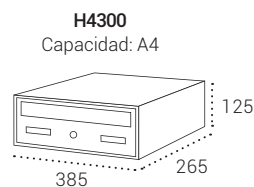

Buzones de Correo | Buzones horizontales para exterior e interior

TECNUM
Boca: 325x30
Medidas en mm.

Puerta de aluminio NEGRO
Puerta de aluminio ANODIZADO PLATA

H4300-04
H4300-02 **51,90€**

COMPLEMENTE SU BUZÓN CON...

GRABACIÓN DE BUZONES pág. 64	GRABACIÓN DE AGRUPACIÓN pág. 64	ENVOLVENTES pág. 66	SOPORTES pág. 68 / 69	MESA pág. 71	TAPAJUNTAS pág. 65	TEJADO pág. 73