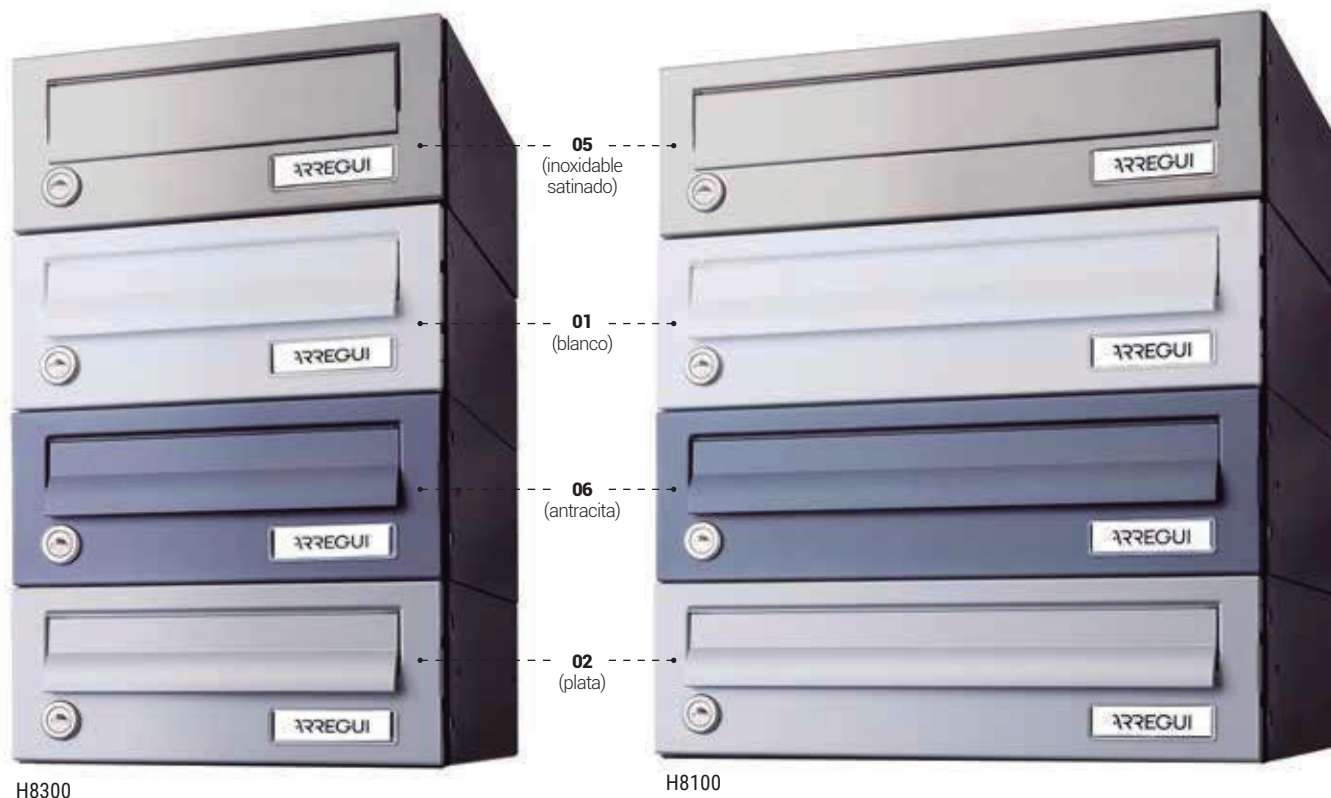

• **Versátil:**

» Con altura de 110 mm, permite realizar agrupaciones de gran número de buzones en un espacio reducido.

COLOR

A elegir en pág. 63

Buzones de Correo | Buzones horizontales para exterior e interior