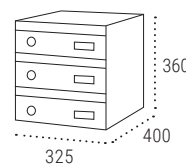

Boca: 256x40

Medidas en mm.

BATERÍA 2 BUZONES U3020

Precio unitario

BATERÍA 3 BUZONES U3030

BATERÍA 4 BUZONES U3040

BATERÍA 5 BUZONES U3050

Cuerpo y frente BLANCO		U3021		U3031		U3041		U3051	
Cuerpo y frente PLATA	57,90€	U3022	115,80€	U3032	173,70€	U3042	231,60€	U3052	289,50€
Cuerpo y frente NEGRO		U3024		U3034		U3044		U3054	
Cuerpo y frente ANTRACITA		U3026		U3036		U3046		U3056	
Cuerpo NEGRO y frente INOXIDABLE SATINADO	65,40€	U3025	130,80€	U3035	196,20€	U3045	261,60€	U3055	327,00€
Cuerpo y frente COLOR A ELEGIR (pág. 63)	63,90€	U3029	127,80€	U3039	191,70€	U3049	255,60€	U3059	319,50€