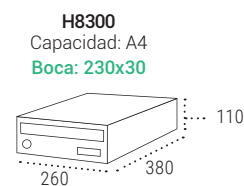

HABITAT

Medidas en mm.

Cuerpo negro y puerta de acero BLANCO	H8100-01		H8300-01
Cuerpo negro y puerta de acero ANTRACITA	H8100-06	57,90€	H8300-06
Cuerpo negro y puerta de acero PLATA	H8100-02		H8300-02
Cuerpo negro y puerta de acero NEGRO	H8100-04		H8300-04
Cuerpo negro y frente de acero INOXIDABLE SATINADO	H8100-05	64,40€	H8300-05 63,90€
Cuerpo y frente de acero INOXIDABLE SATINADO	H8100-07	94,40€	H8300-07 93,90€
Cuerpo y puerta COLOR A ELEGIR (pág. 63)	H8100-09	61,90€	H8300-09 61,90€

COMPLEMENTE SU BUZÓN CON...

GRABACIÓN DE BUZONES pág. 64	GRABACIÓN DE AGRUPACIÓN pág. 64	ENVOLVENTES pág. 66	SOPORTES pág. 68 / 69	MESA pág. 71	TAPAJUNTAS pág. 65	BANDEJAS pág. 72	TEJADO pág. 73