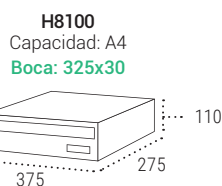

HABITAT

Medidas en mm.

Cuerpo negro y puerta de acero BLANCO	H8100-01		H8300-01
Cuerpo negro y puerta de acero ANTRACITA	H8100-06	57,90€	H8300-06
Cuerpo negro y puerta de acero PLATA	H8100-02		H8300-02
Cuerpo negro y puerta de acero NEGRO	H8100-04		H8300-04
Cuerpo negro y frente de acero INOXIDABLE SATINADO	H8100-05	64,40€	H8300-05 63,90€
Cuerpo y frente de acero INOXIDABLE SATINADO	H8100-07	94,40€	H8300-07 93,90€
Cuerpo y puerta COLOR A ELEGIR (pág. 63)	H8100-09	61,90€	H8300-09 61,90€

COMPLEMENTE SU BUZÓN CON...

GRABACIÓN DE BUZONES pág. 64	GRABACIÓN DE AGRUPACIÓN pág. 64	ENVOLVENTES pág. 66	SOPORTES pág. 68 / 69	MESA pág. 71	TAPAJUNTAS pág. 65	BANDEJAS pág. 72	TEJADO pág. 73