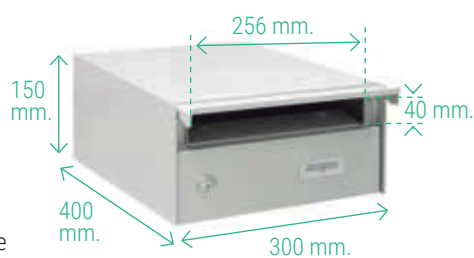

COLOR

- Blanco
- Plata
- Negro texturado
- Antracita
- Puerta inoxidable satinado

Antivandálico: Acero galvanizado de alto espesor.

Gracias a su diseño, no se puede violentar la puerta desde la boca del buzón.