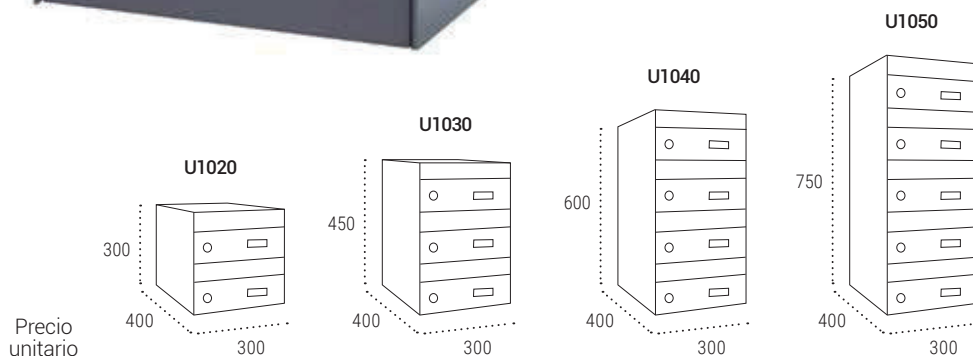

Cuerpo y frente BLANCO		U1021		U1031		U1041		U1051
Cuerpo y frente PLATA	66,50€	U1022	133,00€	U1032	199,50€	U1042	266,00€	U1052
Cuerpo y frente NEGRO		U1024		U1034		U1044		U1054
Cuerpo y frente ANTRACITA		U1026		U1036		U1046		U1056
Cuerpo NEGRO y frente INOXIDABLE SATINADO	76,00€	U1025	152,00€	U1035	228,00€	U1045	304,00€	U1055
Cuerpo y frente COLOR A ELEGIR (pág. 63)	74,50€	U1029	149,00€	U1039	223,50€	U1049	298,00€	U1059

COMPLEMENTE SU BUZÓN CON...

GRABACIÓN DE BUZONES pág. 64	GRABACIÓN DE AGRUPACIÓN pág. 64	ENVOLVENTES pág. 66	SOPORTES pág. 70	MESA pág. 71	TAPAJUNTAS pág. 65	TEJADO pág. 73