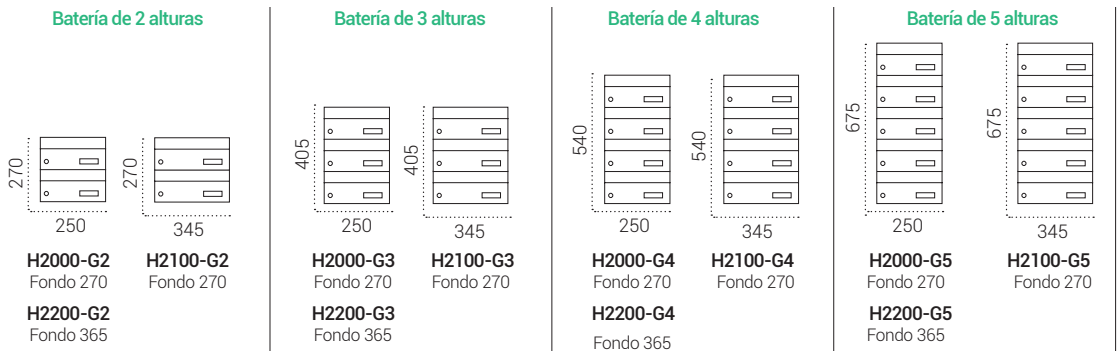

H2100-G2 Fondo 270

H2000-G3 Fondo 270
H2200-G3 Fondo 365

H2100-G3 Fondo 270

H2000-G4 Fondo 270
H2200-G4 Fondo 365

H2100-G4 Fondo 270

H2000-G5 Fondo 270
H2200-G5 Fondo 365

H2100-G5 Fondo 270