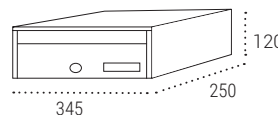

Buzones de Correo | Buzones horizontales para interior

H3400 (capacidad A5)
H3600 (capacidad A4)

H3500

H3400
Capacidad: A5
Boca: 224x25

H3500
Capacidad: A4
Boca: 320x25

H3600
Capacidad: A4
Boca: 224x25

FUTURE ANTIVANDÁLICO
Medidas en mm.