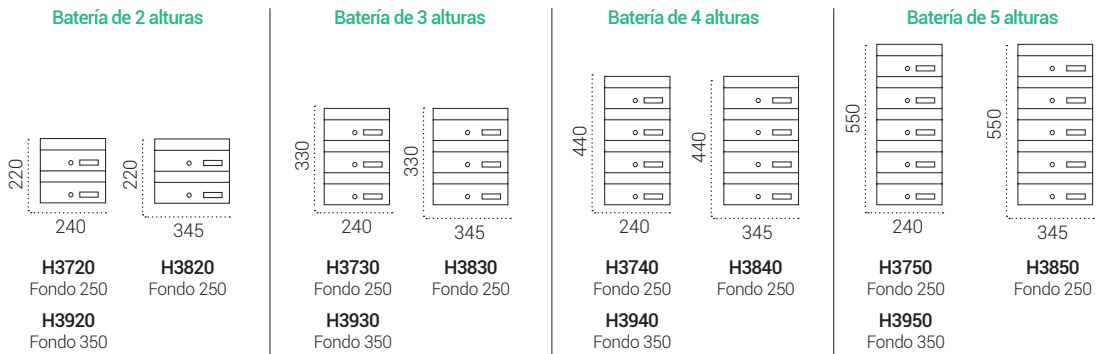

Buzones de Correo | Buzones horizontales para interior

ADAPTA

MEDIDAS

H3700: 250x135x270 mm.
H3800: 346x135x270 mm.
H3900: 250x135x365 mm.

REPUESTOS

Cerradura: CER01B02CR.
Tarjetero: TJO0004

COLOR

A elegir en pág. 63

CARACTERÍSTICAS

Frente de acero lacado
o acero inoxidable
Puerta robusta de
1 mm. de espesor

Cerradura Grado 1
según normativa
EN-13724

Cuerpo de
acero negro

- **Ideal para reposiciones:** su reducida altura se adapta al espacio ocupado por cualquier buzón.
- **Durabilidad:** de apertura hacia arriba, alarga la vida útil del buzón.

Buzones de Correo | Buzones horizontales para interior

BUZONES DE CORREO

Disponible en **BATERÍAS de 2, 3, 4 y 5 buzones**

- » Mejora la alineación de los buzones.
- » Facilita su montaje.
- » Fácil extracción de la correspondencia gracias a la base lisa y sin marco del buzón.