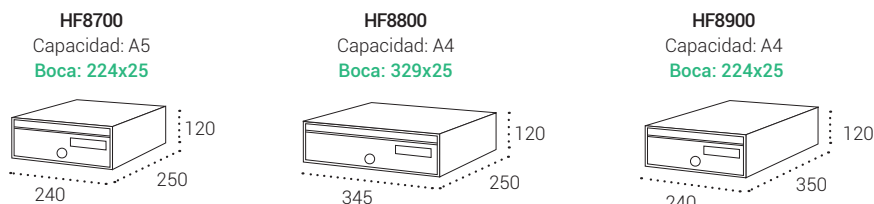

HF8700	HF8800	HF8900
Puerta de acero BLANCO	HF8700-01	HF8800-01	HF8900-01
Puerta de acero ANTRACITA	HF8700-06	HF8800-06	HF8900-06
Puerta de acero PLATA	HF8700-02	HF8800-02	HF8900-02
Puerta de acero NEGRO	HF8700-04	HF8800-04	HF8900-04
Puerta de acero INOXIDABLE SATINADO	HF8700-05 31,90€	HF8800-05 36,90€	HF8900-05 35,90€
Puerta de acero COLOR A ELEGIR (pág. 63)	HF8700-09 30,90€	HF8800-09 34,90€	HF8900-09 34,90€

COMPLEMENTE SU BUZÓN CON...

GRABACIÓN DE BUZONES pág. 64	GRABACIÓN DE AGRUPACIÓN pág. 64	ENVOLVENTES pág. 66	SOPORTES pág. 68 / 69	MESA pág. 71	TAPAJUNTAS pág. 65	BANDEJAS pág. 72	PANEL DE ANUNCIOS pág. 73