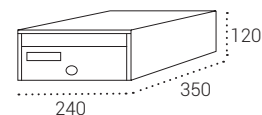

Buzones de Correo | Buzones horizontales para interior

H3400 (capacidad A5)
H3600 (capacidad A4)

H3500

H3400
Capacidad: A5
Boca: 224x25

H3500
Capacidad: A4
Boca: 320x25

H3600
Capacidad: A4
Boca: 224x25

FUTURE ANTIVANDÁLICO
Medidas en mm.