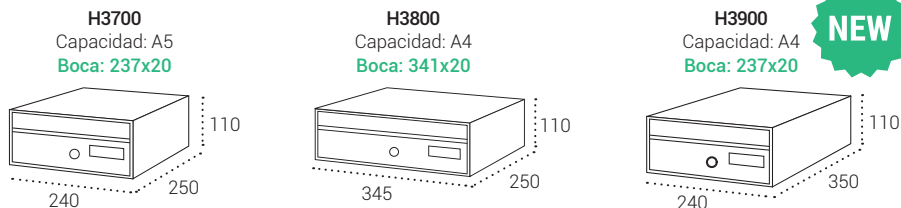

BUZONES DE CORREO

Disponible en **BATERÍAS de 2, 3, 4 y 5 buzones**

- » Mejora la alineación de los buzones.
- » Facilita su montaje.
- » Fácil extracción de la correspondencia gracias a la base lisa y sin marco del buzón.