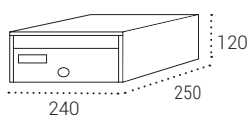

Buzones de Correo | Buzones horizontales para interior

H3400 (capacidad A5)
H3600 (capacidad A4)

H3500

H3400
Capacidad: A5
Boca: 224x25

H3500
Capacidad: A4
Boca: 320x25

H3600
Capacidad: A4
Boca: 224x25

FUTURE ANTIVANDÁLICO
Medidas en mm.