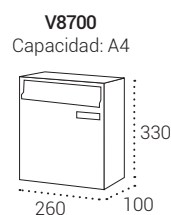

HABITAT
Boca: 230x30
Medidas en mm.

Cuerpo y puerta de acero BLANCO	V8700-01	
Cuerpo y puerta de acero ANTRACITA	V8700-06	57,00€
Cuerpo y puerta de acero PLATA	V8700-02	
Cuerpo y puerta de acero NEGRO	V8700-04	
Cuerpo negro y puerta de acero INOXIDABLE SATINADO	V8700-05	76,00€
Cuerpo y puerta de acero INOXIDABLE SATINADO	V8700-07	101,00€
Cuerpo y puerta de acero COLOR A ELEGIR (pág. 63)	V8700-09	61,00€

COMPLEMENTE SU BUZÓN CON...

GRABACIÓN DE BUZONES
pág. 64

GRABACIÓN DE AGRUPACIÓN
pág. 64

ENVOLVENTES
pág. 66

SOPORTES
pág. 68 / 69

TAPAJUNTAS
pág. 65

TEJADO
pág. 73