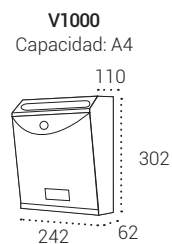

Buzones de Correo | Buzones verticales para interior

FUTURE

Boca: 221x25

Medidas en mm.

Puerta de acero PLATA	V1000-02	
Puerta de acero ANTRACITA	V1000-06	29,90€
Puerta de acero NEGRO	V1000-04	
Puerta de acero NÁCAR	V1000-27	
Puerta de acero INOXIDABLE ESPEJO	V1000-05	38,40€
Puerta de acero COLOR A ELEGIR (pág. 63)	V1000-09	32,90€

COMPLEMENTE SU BUZÓN CON...

GRABACIÓN
DE BUZONES
pág. 64