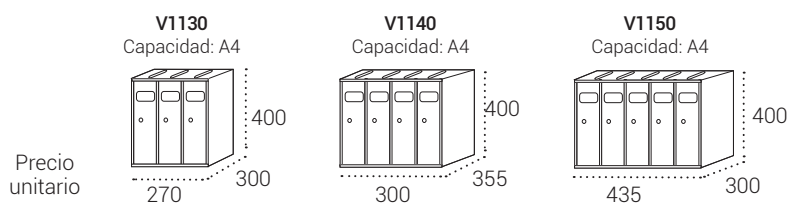

Buzones de Correo | Buzones verticales para interior

LIBRO

MEDIDAS

V1130: 400x270x300 mm. (batería 3)

V1140: 400x355x300 mm. (batería 4)

V1150: 400x435x300 mm. (batería 5)

REPUESTOS

Cerradura: CER01A05CR.

Ver tabla de medidas (pág. 93)

Buzones de Correo | Buzones verticales para interior

06
(cuerpo y puerta negra)

02
(cuerpo y puerta plata)

04
(cuerpo negro y puerta inoxidable satinado)

07
(cuerpo y puerta inoxidable satinado)

Disponible en **BATERÍAS de 2, 3, 4 y 5 buzones**
 » Mejora la alineación de los buzones.
 » Facilita su montaje.

LIBRO
 Boca: 250x30
 Medidas en mm.

	Precio unitario	V1130 Capacidad: A4	V1140 Capacidad: A4	V1150 Capacidad: A4
Cuerpo y puerta de acero NEGRO	35,00€	V1130-06 105,00€	V1140-06 140,00€	V1150-06 175,00€
Cuerpo y puerta de acero PLATA		V1130-02	V1140-02	V1150-02
Cuerpo y puerta de acero INOXIDABLE SATINADO	66,50€	V1130-07 199,50€	V1140-07 266,00€	V1150-07 332,50€
Cuerpo negro y puerta de acero INOXIDABLE SATINADO	41,50€	V1130-04 124,50€	V1140-04 166,00€	V1150-04 207,50€
Cuerpo y puerta de acero COLOR A ELEGIR (pág. 63)	39,50€	V1130-09 118,50€	V1140-09 158,00€	V1150-09 197,50€

FRONT

MEDIDAS

V1630: 400x270x320 mm. (batería 3)

V1640: 400x355x320 mm. (batería 4)

V1650: 400x435x320 mm. (batería 5)

REPUESTOS

Cerradura: CER0070.

Tarjetero: TJO0006.