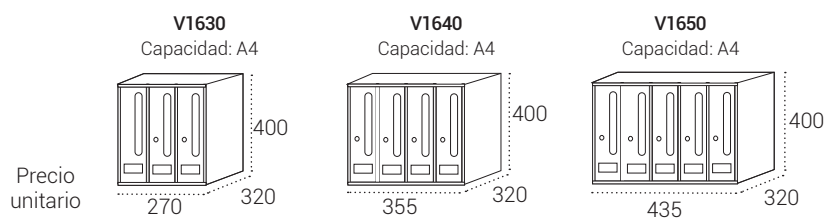

Cuerpo y puerta de acero NEGRO	37,00€	V1630-06	111,00€	V1640-06	148,00€	V1650-06	185,00€
Cuerpo y puerta de acero PLATA		V1630-02		V1640-02		V1650-02	
Cuerpo y puerta de acero INOXIDABLE SATINADO	68,50€	V1630-07	205,50€	V1640-07	274,00€	V1650-07	342,50€
Cuerpo negro y puerta de acero INOXIDABLE SATINADO	43,50€	V1630-04	130,50€	V1640-04	174,00€	V1650-04	217,50€
Cuerpo y puerta de acero COLOR A ELEGIR (pág. 63)	42,00€	V1630-09	126,00€	V1640-09	168,00€	V1650-09	210,00€

Opción fabricación a medida (6 a 25 buzones): 15% de incremento sobre precio unitario

COMPLEMENTE SU BUZÓN CON...

GRABACIÓN DE BUZONES pág. 64	ENVOLVENTES pág. 66	SOPORTES pág. 68 / 69	MESA pág. 71	TAPAJUNTAS pág. 65