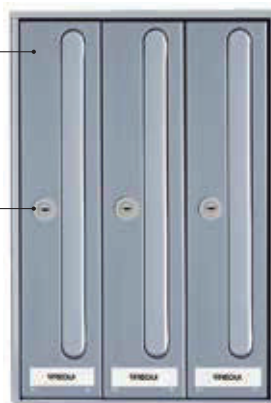

COLOR

A elegir en pág. 63

CARACTERÍSTICAS

Cuerpo y puerta de acero lacado o acero inoxidable

Cerradura Grado 1 según normativa EN-13724

- **Confidencialidad:** la tapa de boca permanece cerrada por la acción de un muelle que confiere una total confidencialidad de la correspondencia.
- **Comodidad de uso:** la tapa de boca se abre hacia el interior, por lo que es muy cómodo a la hora de introducir correspondencia.
- **Opción de fabricación a medida:** con un mínimo de 6 y un máximo de 25 buzones, es posible fabricarlos en un solo bloque **evitando la duplicidad de paredes.**

Ver tabla de medidas (pág. 93)

Buzones de Correo | Buzones verticales para interior

Disponible en BATERÍAS de 2, 3, 4 y 5 buzones

» Mejora la alineación de los buzones.

» Facilita su montaje.

FRONT

Boca: 330x24