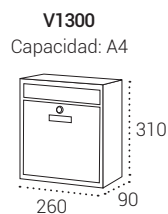

COMPLEMENTE SU BUZÓN CON...

GRABACIÓN
DE BUZONES
pág. 64

Buzones de Correo | Buzones verticales para interior

MIRA

MEDIDAS

310x260x90 mm.

CARACTERÍSTICAS

Cerradura Grado 1 según
normativa EN-13724

MIRA
Boca: 236x35
Medidas en mm.

Cuerpo y puerta acero BLANCO
Cuerpo y puerta acero PLATA

V1300-01 **25,90€**
V1300-02

Cuerpo negro y puerta acero INOXIDABLE SATINADO

V1300-05 33,40€

COMPLEMENTE SU BUZÓN CON...