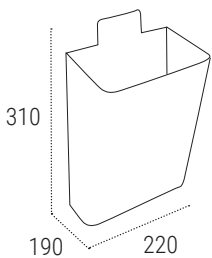

ACERO INOXIDABLE