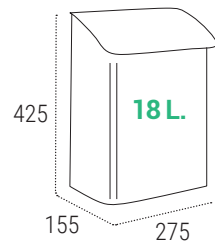

BLANCO PAN41
EAN - 8425181100219
69,00€

PLATA PAN42
8425181100424
69,00€

NEGRO PAN44
8425181100448
69,00€

ORO PAN46
8425181100462
69,00€

CAPACIDAD 4 DIN-A4

MEDIDAS (mm.)

PLATA PAN72
8425181727836
105,00€

Zonas Comunes | Cestas de Publicidad

ACERO

ACERO INOXIDABLE

Zonas Comunes | Papeleras y Cenicero

PAPELERAS MURALES

CARACTERÍSTICAS

- **Material:** Acero galvanizado.
- **Capacidad:** 18 L. / 30 L.

Para facilitar la recogida de los residuos depositados se recomienda la colocación de una bolsa de plástico en su interior.

MEDIDAS (mm.)

30 L.

18 L.

E-6115

E-6116

E-6118

E-6101

E-6103