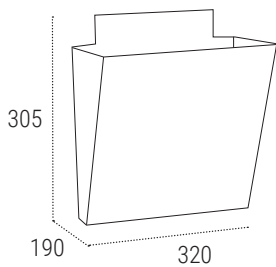

Zonas Comunes | Cestas de Publicidad

CESTAS DE PUBLICIDAD

- **Práctica:** Se coloca en la entrada del edificio y evita la entrada de personas ajenas a la comunidad de vecinos
- Permite la recogida selectiva de publicidad.
- Total visibilidad del interior.

ACERO