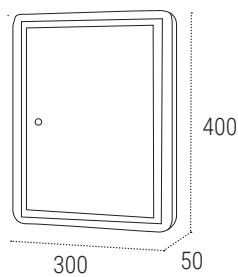

SISTEMA DE FIJACIÓN A PARED

MIR000-30ø
MIR001-45ø

MIR002-60ø

MIR002-60ø
EAN - 8425181724903
90,00€

Zonas Comunes | Paneles de anuncios

PANEL DE ANUNCIOS

CARACTERÍSTICAS

• **Material:** Cuerpo de aluminio y puerta de metacrilato.

- Incluye imanes de fijación.
- **Práctico:** Permite fijar en ella notificaciones para la comunidad de vecinos.

CAPACIDAD 1 DIN-A4

MEDIDAS (mm.)

PLATA PAN52
EAN - 8425181100523
52,00€

CAPACIDAD 2 DIN-A4

MEDIDAS (mm.)