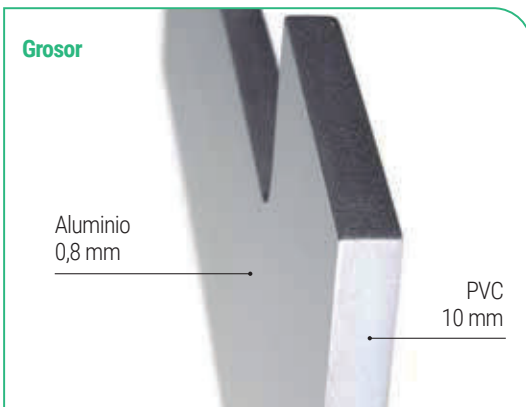

A B C D E F

NÚMEROS

0 1 2 3 4 5 6 7 8 9

Zonas Comunes | Señalización

NÚMEROS Y LETRAS RECORTADAS DE ALUMINIO

CARACTERÍSTICAS

- **Material:** Aluminio anodizado color plata de 0,8 mm. Trasera de PVC de 10 mm. con cantos lisos pintados en plata.
- **Señalización a medida:** Letras y números se fabrican a medida, pudiendo elegir entre 80 mm. y 600 mm. de altura.
- **Fijación:** Se fijan a la pared mediante cinta de doble cara o silicona (no suministrada). En los rótulos con PVC de 10 mm. se pueden colocar opcionalmente de 1 a 4 espárragos roscados para su anclaje a la pared. En este caso, la letra o número lleva las tuercas roscadas embutidas en el PVC y los espárragos en una bolsa aparte, para evitar rayaduras.
- **Opciones tipográficas:** La tipografía standard es ARIAL, pero se pueden utilizar otras a petición del cliente.

Altura (mm)		Alum. 0,8 mm. PLANA	Alum. 0,8 mm. + PVC 10 mm. CON VOLUMEN
80-100	Ref.	SEC01-T1 11,30€	SEC02-T1 14,40€
110-150	Ref.	SEC01-T2 14,70€	SEC02-T2 21,80€
160-210	Ref.	SEC01-T3 19,50€	SEC02-T3 33,50€
220-270	Ref.	SEC01-T4 24,85€	SEC02-T4 49,00€
280-400	Ref.	SEC01-T5 36,25€	SEC02-T5 76,95€
410-490	Ref.	SEC01-T6 56,10€	SEC02-T6 119,35€
500-600	Ref.	SEC01-T7 67,40€	SEC02-T7 159,30€
Espárrago	Ref.	SEC99 3,50€	
SIGNOS DE PUNTOS, COMAS, GUIONES, ETC.		50% del importe de la medida elegida	