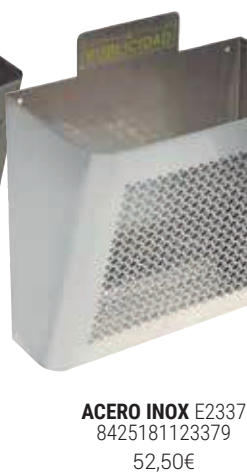

- Incluye imanes de fijación.
- **Práctico:** Permite fijar en ella notificaciones para la comunidad de vecinos.

CAPACIDAD 1 DIN-A4

MEDIDAS (mm.)

PLATA PAN52
EAN - 8425181100523
52,00€

CAPACIDAD 2 DIN-A4

MEDIDAS (mm.)

BLANCO PAN41
EAN - 8425181100219
69,00€

PLATA PAN42
8425181100424
69,00€

NEGRO PAN44
8425181100448
69,00€

ORO PAN46
8425181100462
69,00€

CAPACIDAD 4 DIN-A4

MEDIDAS (mm.)

PLATA PAN72
8425181727836
105,00€

Zonas Comunes | Cestas de Publicidad

ACERO

ACERO INOXIDABLE

Zonas Comunes | Papeleras y Cenicero

PAPELERAS MURALES

CARACTERÍSTICAS

- **Material:** Acero galvanizado.
- **Capacidad:** 18 L. / 30 L.

Para facilitar la recogida de los residuos depositados se recomienda la colocación de una bolsa de plástico en su interior.