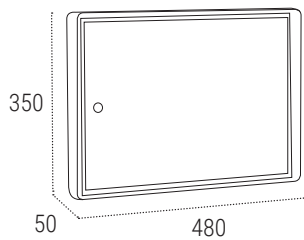

- Incluye imanes de fijación.
- **Práctico:** Permite fijar en ella notificaciones para la comunidad de vecinos.

CAPACIDAD 1 DIN-A4

MEDIDAS (mm.)

PLATA PAN52
EAN - 8425181100523
52,00€

CAPACIDAD 2 DIN-A4

MEDIDAS (mm.)

BLANCO PAN41
EAN - 8425181100219
69,00€

PLATA PAN42
8425181100424
69,00€

NEGRO PAN44
8425181100448
69,00€

ORO PAN46
8425181100462
69,00€

CAPACIDAD 4 DIN-A4

MEDIDAS (mm.)

PLATA PAN72
8425181727836
105,00€

Zonas Comunes | Cestas de Publicidad