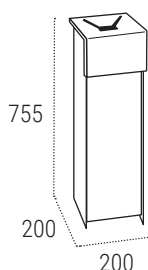

MEDIDAS (mm.)

Cenicero **GEO** E2441
8425181124413
87,90€