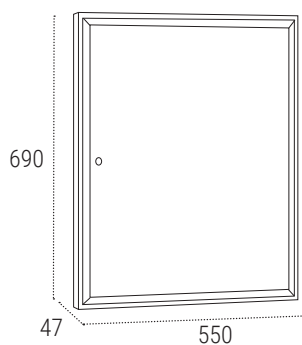

BLANCO PAN41
EAN - 8425181100219
69,00€

PLATA PAN42
8425181100424
69,00€

NEGRO PAN44
8425181100448
69,00€

ORO PAN46
8425181100462
69,00€

CAPACIDAD 4 DIN-A4

MEDIDAS (mm.)

PLATA PAN72
8425181727836
105,00€

Zonas Comunes | Cestas de Publicidad

MEDIDAS (mm.)

30 L.

18 L.

E-6115

E-6116

E-6118

E-6101

E-6103