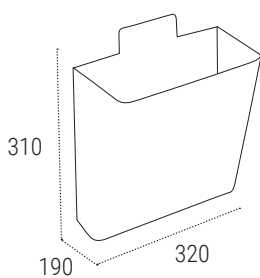

ACERO INOXIDABLE