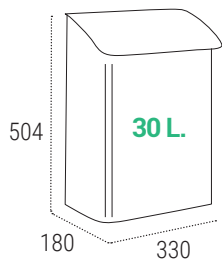

ACERO

ACERO INOXIDABLE

Zonas Comunes | Papeleras y Cenicero

PAPELERAS MURALES

CARACTERÍSTICAS

- **Material:** Acero galvanizado.
- **Capacidad:** 18 L. / 30 L.

Para facilitar la recogida de los residuos depositados se recomienda la colocación de una bolsa de plástico en su interior.

MEDIDAS (mm.)

30 L.

18 L.

E-6115

E-6116

E-6118

E-6101

E-6103