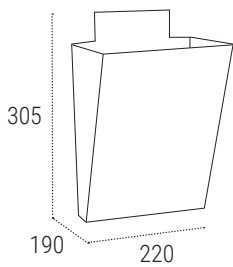

Zonas Comunes | Cestas de Publicidad

CESTAS DE PUBLICIDAD

- **Práctica:** Se coloca en la entrada del edificio y evita la entrada de personas ajenas a la comunidad de vecinos
- Permite la recogida selectiva de publicidad.
- Total visibilidad del interior.

ACERO