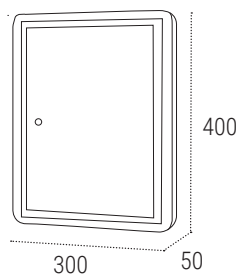

## CARACTERÍSTICAS

• **Material:** Cuerpo de aluminio y puerta de metacrilato.

- Incluye imanes de fijación.
- **Práctico:** Permite fijar en ella notificaciones para la comunidad de vecinos.

## CAPACIDAD 1 DIN-A4

MEDIDAS (mm.)

**PLATA PAN52**  
EAN - 8425181100523  
52,00€

## CAPACIDAD 2 DIN-A4

MEDIDAS (mm.)

**BLANCO PAN41**  
EAN - 8425181100219  
69,00€

**PLATA PAN42**  
8425181100424  
69,00€

**NEGRO PAN44**  
8425181100448  
69,00€

**ORO PAN46**  
8425181100462  
69,00€

## CAPACIDAD 4 DIN-A4

MEDIDAS (mm.)

**PLATA PAN72**  
8425181727836  
105,00€