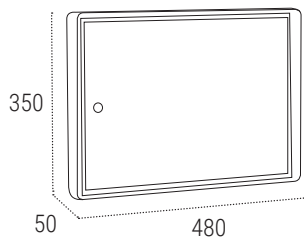

## CAPACIDAD 1 DIN-A4

MEDIDAS (mm.)

**PLATA PAN52**  
EAN - 8425181100523  
52,00€

## CAPACIDAD 2 DIN-A4

MEDIDAS (mm.)

**BLANCO PAN41**  
EAN - 8425181100219  
69,00€

**PLATA PAN42**  
8425181100424  
69,00€

**NEGRO PAN44**  
8425181100448  
69,00€

**ORO PAN46**  
8425181100462  
69,00€

## CAPACIDAD 4 DIN-A4

MEDIDAS (mm.)

**PLATA PAN72**  
8425181727836  
105,00€