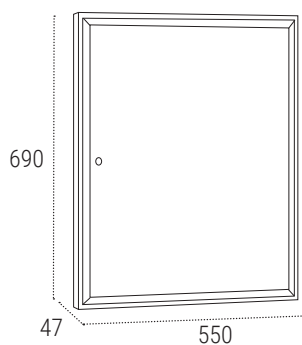

## CAPACIDAD 1 DIN-A4

MEDIDAS (mm.)

**PLATA PAN52**  
EAN - 8425181100523  
52,00€

## CAPACIDAD 2 DIN-A4

MEDIDAS (mm.)

**BLANCO PAN41**  
EAN - 8425181100219  
69,00€

**PLATA PAN42**  
8425181100424  
69,00€

**NEGRO PAN44**  
8425181100448  
69,00€

**ORO PAN46**  
8425181100462  
69,00€

## CAPACIDAD 4 DIN-A4

MEDIDAS (mm.)

**PLATA PAN72**  
8425181727836  
105,00€