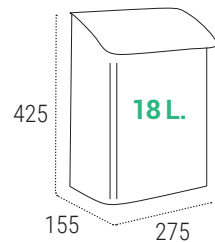

Zonas Comunes | Papeleras y Cenicero

PAPELERAS MURALES

CARACTERÍSTICAS

- **Material:** Acero galvanizado.
- **Capacidad:** 18 L. / 30 L.

Para facilitar la recogida de los residuos depositados se recomienda la colocación de una bolsa de plástico en su interior.

MEDIDAS (mm.)

30 L.

18 L.

E-6115

E-6116

E-6118

E-6101

E-6103