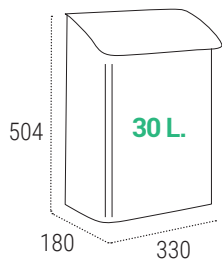

Zonas Comunes | Papeleras y Cenicero

PAPELERAS MURALES

CARACTERÍSTICAS

- **Material:** Acero galvanizado.
- **Capacidad:** 18 L. / 30 L.

Para facilitar la recogida de los residuos depositados se recomienda la colocación de una bolsa de plástico en su interior.

MEDIDAS (mm.)

30 L.

18 L.

E-6115

E-6116

E-6118

E-6101

E-6103