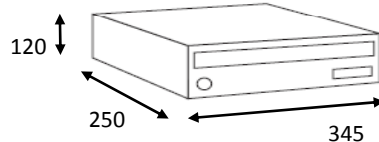

- . Cuerpo y frente de acero lacado color plata.
- . Puerta de 1 mm de espesor. Rampa de seguridad en la boca del buzón para evitar sustraer correspondencia del exterior.
- . Posibilidad de complementar las agrupaciones con grabaciones, envolventes, tapajuntas, soportes, panel de anuncios y bandejas.

DIMENSIONES (mm):

• H2402

Boca: 220x35 mm.

• H2502

Boca: 325x35 mm.

ACCESORIOS:

• Envolventes

• Tapajuntas