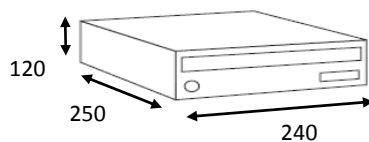

BUZONES DE COMUNIDAD

SLIM

H2402

H2502

H2402

H2502

CARACTERÍSTICAS:

Cumple con la Norma Europea EN-1324

- . Cuerpo y frente de acero lacado color plata.
- . Puerta de 1 mm de espesor. Rampa de seguridad en la boca del buzón para evitar sustraer correspondencia del exterior.
- . Posibilidad de complementar las agrupaciones con grabaciones, envolventes, tapajuntas, soportes, panel de anuncios y bandejas.

DIMENSIONES (mm):

• H2402

Boca: 220x35 mm.

• H2502

Boca: 325x35 mm.

ACCESORIOS:

• Envolventes

• Tapajuntas