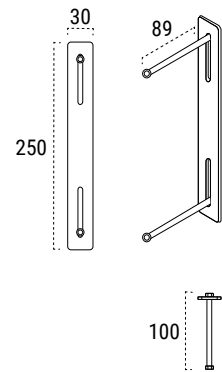

Accesorios y repuestos

KIT DE FIJACIÓN PARA VALLAS O VERJAS

CARACTERÍSTICAS

- Material: acero

Permite sujetar los buzones en vallas o verjas.
Fácil instalación.
Ideal para los buzones: Classic, Compact, Costa, Deco, Dime, Home, Line, Mininova, Paneras, Plate, Premium, Premium Maxi, Recogecartas, Residencia, Tondo, Urban, Villa, Visit y Zaguán.

C-015
EAN-8425181715161

SOPORTES PARA SUELO

CARACTERÍSTICAS

- Material: Acero
- Válidos para todos los buzones unifamiliares, excepto: Americano, Classic, Costa, Mininova y Residencia.
- 2 uds. de soporte, para enterrar en suelo, longitud 150 cm.
- Color plata
- Incluye tornillos para fijación del buzón.

STT02
EAN-8425181736449