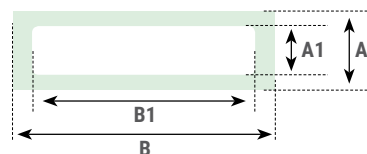

SET DE TARJETEOS DE PLÁSTICO

CARACTERÍSTICAS

- Contiene 5 tarjeteros de plástico.
- Adecuados para los modelos de buzones Arregui.

TJO1001
EAN-8425181721483

TARJETEOS

Ref. TJO001	Buzón	Medidas tarjetero B x A (mm.)	Medidas tarjeta B1 x A1 (mm.)
	COSTA RECOGECARTAS VILLA, RESIDENCIA RESIDENCIA MAXI	104 x 31	83 x 24
Ref. TJO0023			
	COMPACT, DECO DIME, HOME LINE, PREMIUM PREMIUM MAXI, SMART, VISIT, ZAGUAN	74 x 22	65 x 17
TJO0033			
	CLASSIC	74 x 65	22 x 17
TJO0036			
	MARE	94 x 35	70 x 20
TJO0029-2			
	CHANCE	75 x 24	65 x 14,5