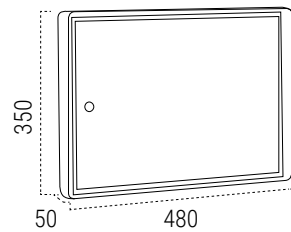

Colectividades **Paneles de anuncios****PANELES DE ANUNCIOS****CARACTERÍSTICAS**

- Material: Cuerpo de aluminio y puerta de metacrilato.

- Incluye imanes de fijación.
- Práctico: Permite fijar en ella notificaciones para la comunidad de vecinos.

CAPACIDAD 1 DIN-A4**MEDIDAS (mm)**

PLATA PAN52
EAN - 8425181100523

CAPACIDAD 2 DIN-A4**MEDIDAS (mm)**

BLANCO PAN41
EAN - 8425181109410

PLATA PAN42
EAN - 8425181100424

NEGRO PAN44
EAN - 8425181100448

ORO PAN46
EAN - 8425181100462

CAPACIDAD 4 DIN-A4**MEDIDAS (mm)**

PLATA PAN72
EAN - 8425181727836