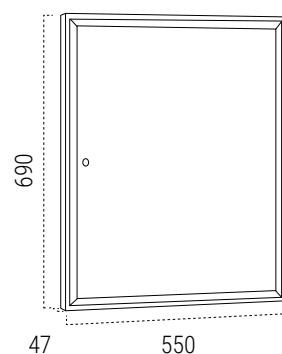

CAPACIDAD 1 DIN-A4**MEDIDAS (mm)**

PLATA PAN52
EAN - 8425181100523

CAPACIDAD 2 DIN-A4**MEDIDAS (mm)**

BLANCO PAN41
EAN - 8425181109410

PLATA PAN42
EAN - 8425181100424

NEGRO PAN44
EAN - 8425181100448

ORO PAN46
EAN - 8425181100462

CAPACIDAD 4 DIN-A4**MEDIDAS (mm)**

PLATA PAN72
EAN - 8425181727836