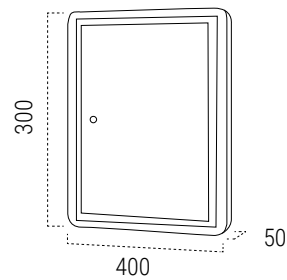

Colectividades **Paneles de anuncios****PANELES DE ANUNCIOS****CARACTERÍSTICAS**

- Material: Cuerpo de aluminio y puerta de metacrilato.

- Incluye imanes de fijación.
- Práctico: Permite fijar en ella notificaciones para la comunidad de vecinos.

CAPACIDAD 1 DIN-A4**MEDIDAS (mm)**

PLATA PAN52
EAN - 8425181100523

CAPACIDAD 2 DIN-A4**MEDIDAS (mm)**

BLANCO PAN41
EAN - 8425181109410

PLATA PAN42
EAN - 8425181100424

NEGRO PAN44
EAN - 8425181100448

ORO PAN46
EAN - 8425181100462

CAPACIDAD 4 DIN-A4**MEDIDAS (mm)**

PLATA PAN72
EAN - 8425181727836