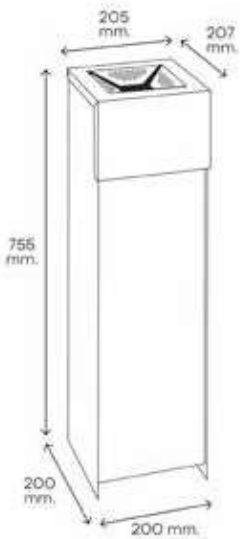

Colectividades **Cenicero**

GEO

4x

CARACTERÍSTICAS

- Material: Cuerpo de acero color antracita y tapa de acero inoxidable.
- Sistema de fijación: Dispone de 2 agujeros en la parte trasera con opción de amarrarlo a un lugar fijo mediante un cable o cadena.

! Dispone de cubeta interior extraíble en acero galvanizado.

Cajón extraíble para recogida de cenizas.