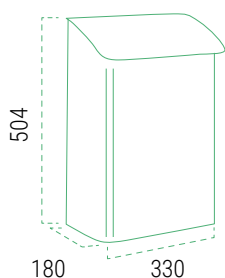

Colectividades **Papeleras murales****PAPELERAS MURALES****CARACTERÍSTICAS**

- Material: acero galvanizado
- Capacidad: 18L. / 30 L.

Para facilitar la recogida de los residuos depositados se recomienda la colocación de una bolsa de plástico en su interior.

MEDIDAS (mm)**ACERO GALVANIZADO****30 L.**

GENERAL

E6115

PAPEL

E6116

ENVASES

E6118

Ref.	COLOR		Código EAN13 8425181 *
E6115	ANTRACITA	30 L.	* 738139
E6116	AZUL	30 L.	* 738146
E6118	AMARILLO	30 L.	* 738153

MEDIDAS (mm)**18 L.**

E6103

E6101

Ref.	COLOR		Código EAN13 8425181 *
E6101	BLANCO	18L..	* 724286
E6103	VERDE	18L.	* 724293

Adecuado para uso en garajes, parkings, inmuebles, etc.

Colectividades **Cenicero****GEO**