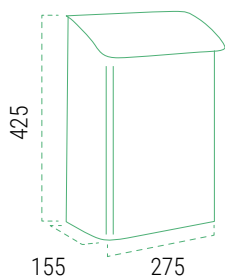

Colectividades **Papeleras murales****PAPELERAS MURALES****CARACTERÍSTICAS**

- Material: acero galvanizado
- Capacidad: 18L. / 30 L.

Para facilitar la recogida de los residuos depositados se recomienda la colocación de una bolsa de plástico en su interior.

MEDIDAS (mm)**ACERO GALVANIZADO****30 L.**

GENERAL

E6115

PAPEL

E6116

ENVASES

E6118

Ref.	COLOR		Código EAN13 8425181 *
E6115	ANTRACITA	30 L.	* 738139
E6116	AZUL	30 L.	* 738146
E6118	AMARILLO	30 L.	* 738153

MEDIDAS (mm)**18 L.**

E6103

E6101

Ref.	COLOR		Código EAN13 8425181 *
E6101	BLANCO	18L..	* 724286
E6103	VERDE	18L.	* 724293

Adecuado para uso en garajes, parkings, inmuebles, etc.

Colectividades **Cenicero****GEO**