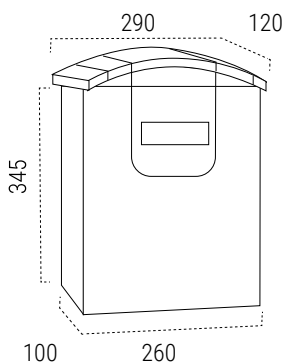

Buzones **plástico**

COSTA

CARACTERÍSTICAS

- Capacidad buzón DIN-A4
- Resistencia anticorrosiva No corrosible
- Estanqueidad ✓

REPUESTOS

Cerradura CER02A07CR

Tarjetero TJO001

SOPORTES DISPONIBLES (Pág. 42)

- Kit de fijación a verja

! Material: Poliestireno de gran resistencia.

MEDIDAS (mm)

BOCA
220x25mm

COMPLEMENTA EL BUZÓN CON LAS PLACAS DE SEÑALIZACIÓN A JUEGO, PARA PERSONALIZAR CON EL N° DE LA VIVIENDA