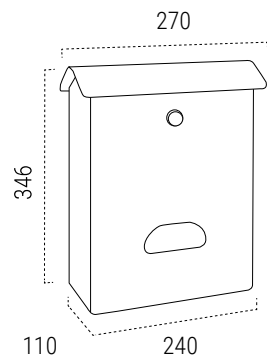

### MEDIDAS (mm)

**VERDE E1073**  
 EAN-8425181721025

**NEGRO E1074**  
 EAN-8425181721032

**BOCA**  
 200x25mm

COMPLEMENTA EL BUZÓN CON LAS PLACAS DE SEÑALIZACIÓN A JUEGO, PARA PERSONALIZAR CON EL Nº DE LA VIVIENDA

### MEDIDAS (mm)

**BOCA**  
240x30mm

Capacidad