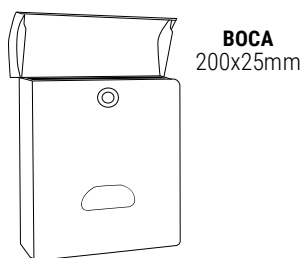

## PLÁSTICO

**BLANCO E1071**  
 EAN-8425181721247

**!** Material: Poliestireno de gran resistencia.

### MEDIDAS (mm)

**VERDE E1073**  
 EAN-8425181721025

**NEGRO E1074**  
 EAN-8425181721032

**BOCA**  
 200x25mm

COMPLEMENTA EL BUZÓN CON LAS PLACAS DE SEÑALIZACIÓN A JUEGO, PARA PERSONALIZAR CON EL Nº DE LA VIVIENDA

### MEDIDAS (mm)

**BOCA**  
240x30mm

Capacidad