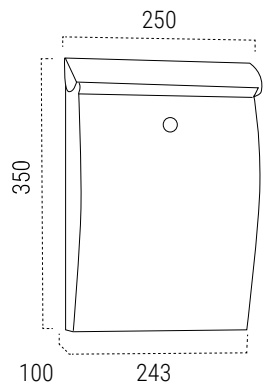

## PLÁSTICO

**BLANCO E5331**  
EAN-8425181153314

- ! • Material: Poliestireno de gran resistencia.
- La puerta se detiene a 80°.

### MEDIDAS (mm)

**BOCA**  
215x25mm

**VERDE E5333**  
EAN-8425181153338

**NEGRO E5334**  
EAN-8425181153345

COMPLEMENTA EL BUZÓN CON LAS PLACAS DE SEÑALIZACIÓN A JUEGO, PARA PERSONALIZAR CON EL N° DE LA VIVIENDA

### MEDIDAS (mm)

**BOCA**  
240x30mm

Capacidad