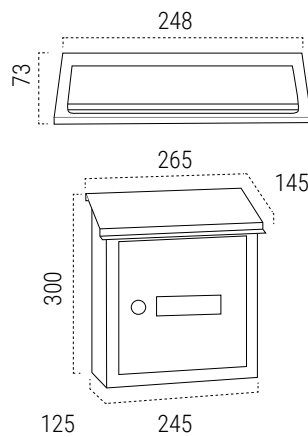

MEDIDAS (mm)

BOCA
230x40mm

Capacidad

ACERO INOX

INOXIDABLE ESPEJO V4097
EAN-8425181140970

ACERO GALVANIZADO

BLANCO V4091
EAN-8425181140918

NEGRO TEXTURADO V4094
EAN-8425181140949

REPUESTOS

Cerradura + Leva CER01A05CR

Tarjetero TJO001

SOPORTES DISPONIBLES (Pág. 42)

- Kit de fijación a verja
- Soportes para instalación a suelo

! Conjunto formado por bocacartas y recogecartas.

MEDIDAS (mm)

BOCA BOCACARTAS
230x30mm

BOCA RECOGECARTAS
230x40mm

ACERO GALVANIZADO

BLANCO V4031
EAN-8425181140314

Vista trasera / vista delantera

NEGRO TEXTURADO V4034
EAN-8425181140345

Capacidad

ACERO INOX