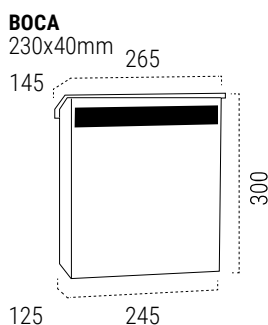

MEDIDAS (mm)

BOCA
230x30mm

ACERO GALVANIZADO / ACERO INOX

INOX ESPEJO C601
EAN-8425181106013

BLANCO C603
EAN-8425181106037

NEGRO TEXTURADO C604
EAN-8425181106044

El bocacartas permite depositar la correspondencia desde el exterior de una puerta o verja.

RECOGECARTAS

CARACTERÍSTICAS

- Capacidad buzón DIN-A5
- Resistencia anticorrosiva INOX   
- Resistencia anticorrosiva ACERO   

REPUESTOS

Cerradura + Leva CER01A05CR
Tarjetero TJO001

Adaptable a bocacartas C-600.

MEDIDAS (mm)

BOCA
230x40mm

Capacidad

ACERO INOX

INOXIDABLE ESPEJO V4097
EAN-8425181140970

ACERO GALVANIZADO

BLANCO V4091
EAN-8425181140918

NEGRO TEXTURADO V4094
EAN-8425181140949