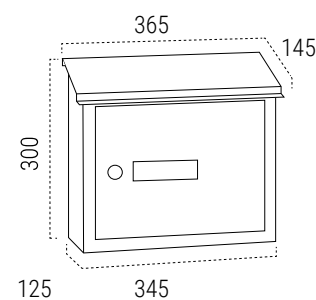

- Kit de fijación a verja
- Soportes para instalación a suelo

! Conjunto formado por bocacartas MAXI y recogecartas MAXI.

ACERO INOX

INOXIDABLE ESPEJO V4087
EAN-8425181140871

MEDIDAS (mm)

BOCA BOCACARTAS
325x30mm