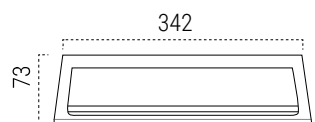

- Kit de fijación a verja
- Soportes para instalación a suelo

! Conjunto formado por bocacartas MAXI y recogecartas MAXI.

ACERO INOX

INOXIDABLE ESPEJO V4087
EAN-8425181140871

MEDIDAS (mm)

BOCA BOCACARTAS
325x30mm