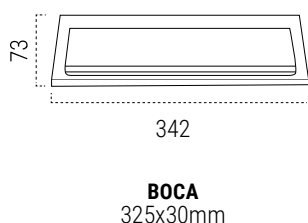

Recogecartas Bocacartas

BOCACARTAS MAXI

CARACTERÍSTICAS

- Resistencia anticorrosiva INOX   
- Resistencia anticorrosiva ACERO GALVANIZADO   

 Adaptable a recogecartas MAXI.

MEDIDAS (mm)

ACERO GALVANIZADO / ACERO INOX