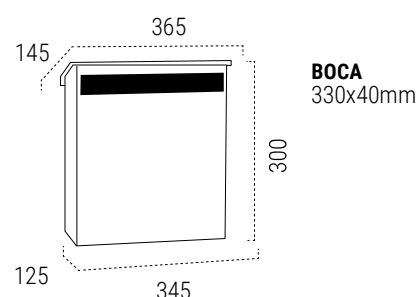

MEDIDAS (mm)