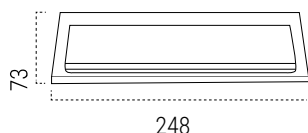

MEDIDAS (mm)

BOCA
230x30mm

ACERO GALVANIZADO / ACERO INOX

INOX ESPEJO C601
EAN-8425181106013

BLANCO C603
EAN-8425181106037

NEGRO TEXTURADO C604
EAN-8425181106044

El bocacartas permite depositar la correspondencia desde el exterior de una puerta o verja.