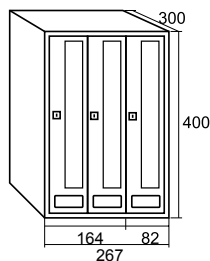

300 x 22 mm.

Agrupación especial **G12 - 24**
*(Consultar precios para agrupaciones desde 6 hasta 11 buzones)

Color puerta	Color cuerpo	Cód.	€	Cód.	€	Cód.	€	Cód.	€/ud.	
		G3			G4			G5		
Acero inox. brillo	Negro	36310	126,70	46310	168,90	56310	211,15	56355	48,95	
Acero inox. brillo	Acero inox. brillo	36330	204,95	46330	272,95	56330	340,95	-	-	
Acero inox. satinado	Negro	36313	126,70	46313	168,90	56313	211,15	-	-	
Acero inox. satinado	Acero inox. satinado	-	-	-	-	-	-	56356	81,35	
Arena perla	Negro	36309	106,60	46309	142,15	56309	179,20	56357	42,25	
Bronce	Negro	36331	106,60	46331	142,15	56331	179,20	56360	42,25	
Plata	Negro	36328	106,60	46328	142,15	56328	179,20	56359	42,25	
Plata	Plata	-	-	-	-	-	-	56362	44,80	
Granito	Negro	36312	106,60	46312	142,15	56312	179,20	56361	42,25	
Antracita	Negro	36314	106,60	46314	142,15	56314	179,20	56363	42,25	
Antracita	Antracita	-	-	-	-	-	-	56364	44,80	

Stock permanente

* En agrupaciones de 12 a 24 buzones, el precio es unitario. El coste final sera el resultado de multiplicar el precio unitario por el numero de buzones.