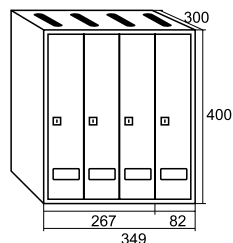

243 x 23 mm.

G3

G4

G5

Agrupación especial **G12 - 24**
*(Consultar precios para agrupaciones desde 6 hasta 11 buzones)

Color puerta	Color cuerpo	Cód.	€	Cód.	€	Cód.	€	Cód.	€/ud.
Acero inox. brillo	Negro	36106	126,70	46106	168,90	56106	211,15	56340	48,95
Acero inox. brillo	Acero inox. brillo	36130	204,95	46130	272,95	56130	340,95	-	-
Acero inox. satinado	Negro	36107	126,70	46107	168,90	56107	211,15	-	-
Acero inox. satinado	Acero inox. satinado	-	-	-	-	-	-	56341	81,35
Arena perla	Negro	36109	106,60	46109	142,15	56109	179,20	56342	42,25
Bronce	Negro	36131	106,60	46131	142,15	56131	179,20	56345	42,25
Plata	Negro	36129	106,60	46129	142,15	56129	179,20	56344	42,25
Plata	Plata	-	-	-	-	-	-	56347	44,80
Granito	Negro	36132	106,60	46132	142,15	56132	179,20	56346	42,25
Antracita	Negro	36110	106,60	46110	142,15	56110	179,20	56348	42,25
Antracita	Antracita	-	-	-	-	-	-	56349	44,80

Stock permanente

* En agrupaciones de 12 a 24 buzones, el precio es unitario. El coste final sera el resultado de multiplicar el precio unitario por el numero de buzones.