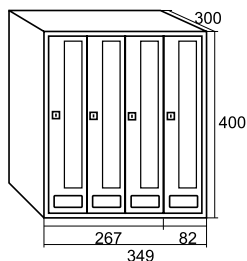

300 x 22 mm.

Agrupación especial **G12 - 24**
*(Consultar precios para agrupaciones desde 6 hasta 11 buzones)

Color puerta	Color cuerpo	Cód.	€	Cód.	€	Cód.	€	Cód.	€/ud.	
		G3			G4			G5		
Acero inox. brillo	Negro	36310	126,70	46310	168,90	56310	211,15	56355	48,95	
Acero inox. brillo	Acero inox. brillo	36330	204,95	46330	272,95	56330	340,95	-	-	
Acero inox. satinado	Negro	36313	126,70	46313	168,90	56313	211,15	-	-	
Acero inox. satinado	Acero inox. satinado	-	-	-	-	-	-	56356	81,35	
Arena perla	Negro	36309	106,60	46309	142,15	56309	179,20	56357	42,25	
Bronce	Negro	36331	106,60	46331	142,15	56331	179,20	56360	42,25	
Plata	Negro	36328	106,60	46328	142,15	56328	179,20	56359	42,25	
Plata	Plata	-	-	-	-	-	-	56362	44,80	
Granito	Negro	36312	106,60	46312	142,15	56312	179,20	56361	42,25	
Antracita	Negro	36314	106,60	46314	142,15	56314	179,20	56363	42,25	
Antracita	Antracita	-	-	-	-	-	-	56364	44,80	

Stock permanente

* En agrupaciones de 12 a 24 buzones, el precio es unitario. El coste final sera el resultado de multiplicar el precio unitario por el numero de buzones.