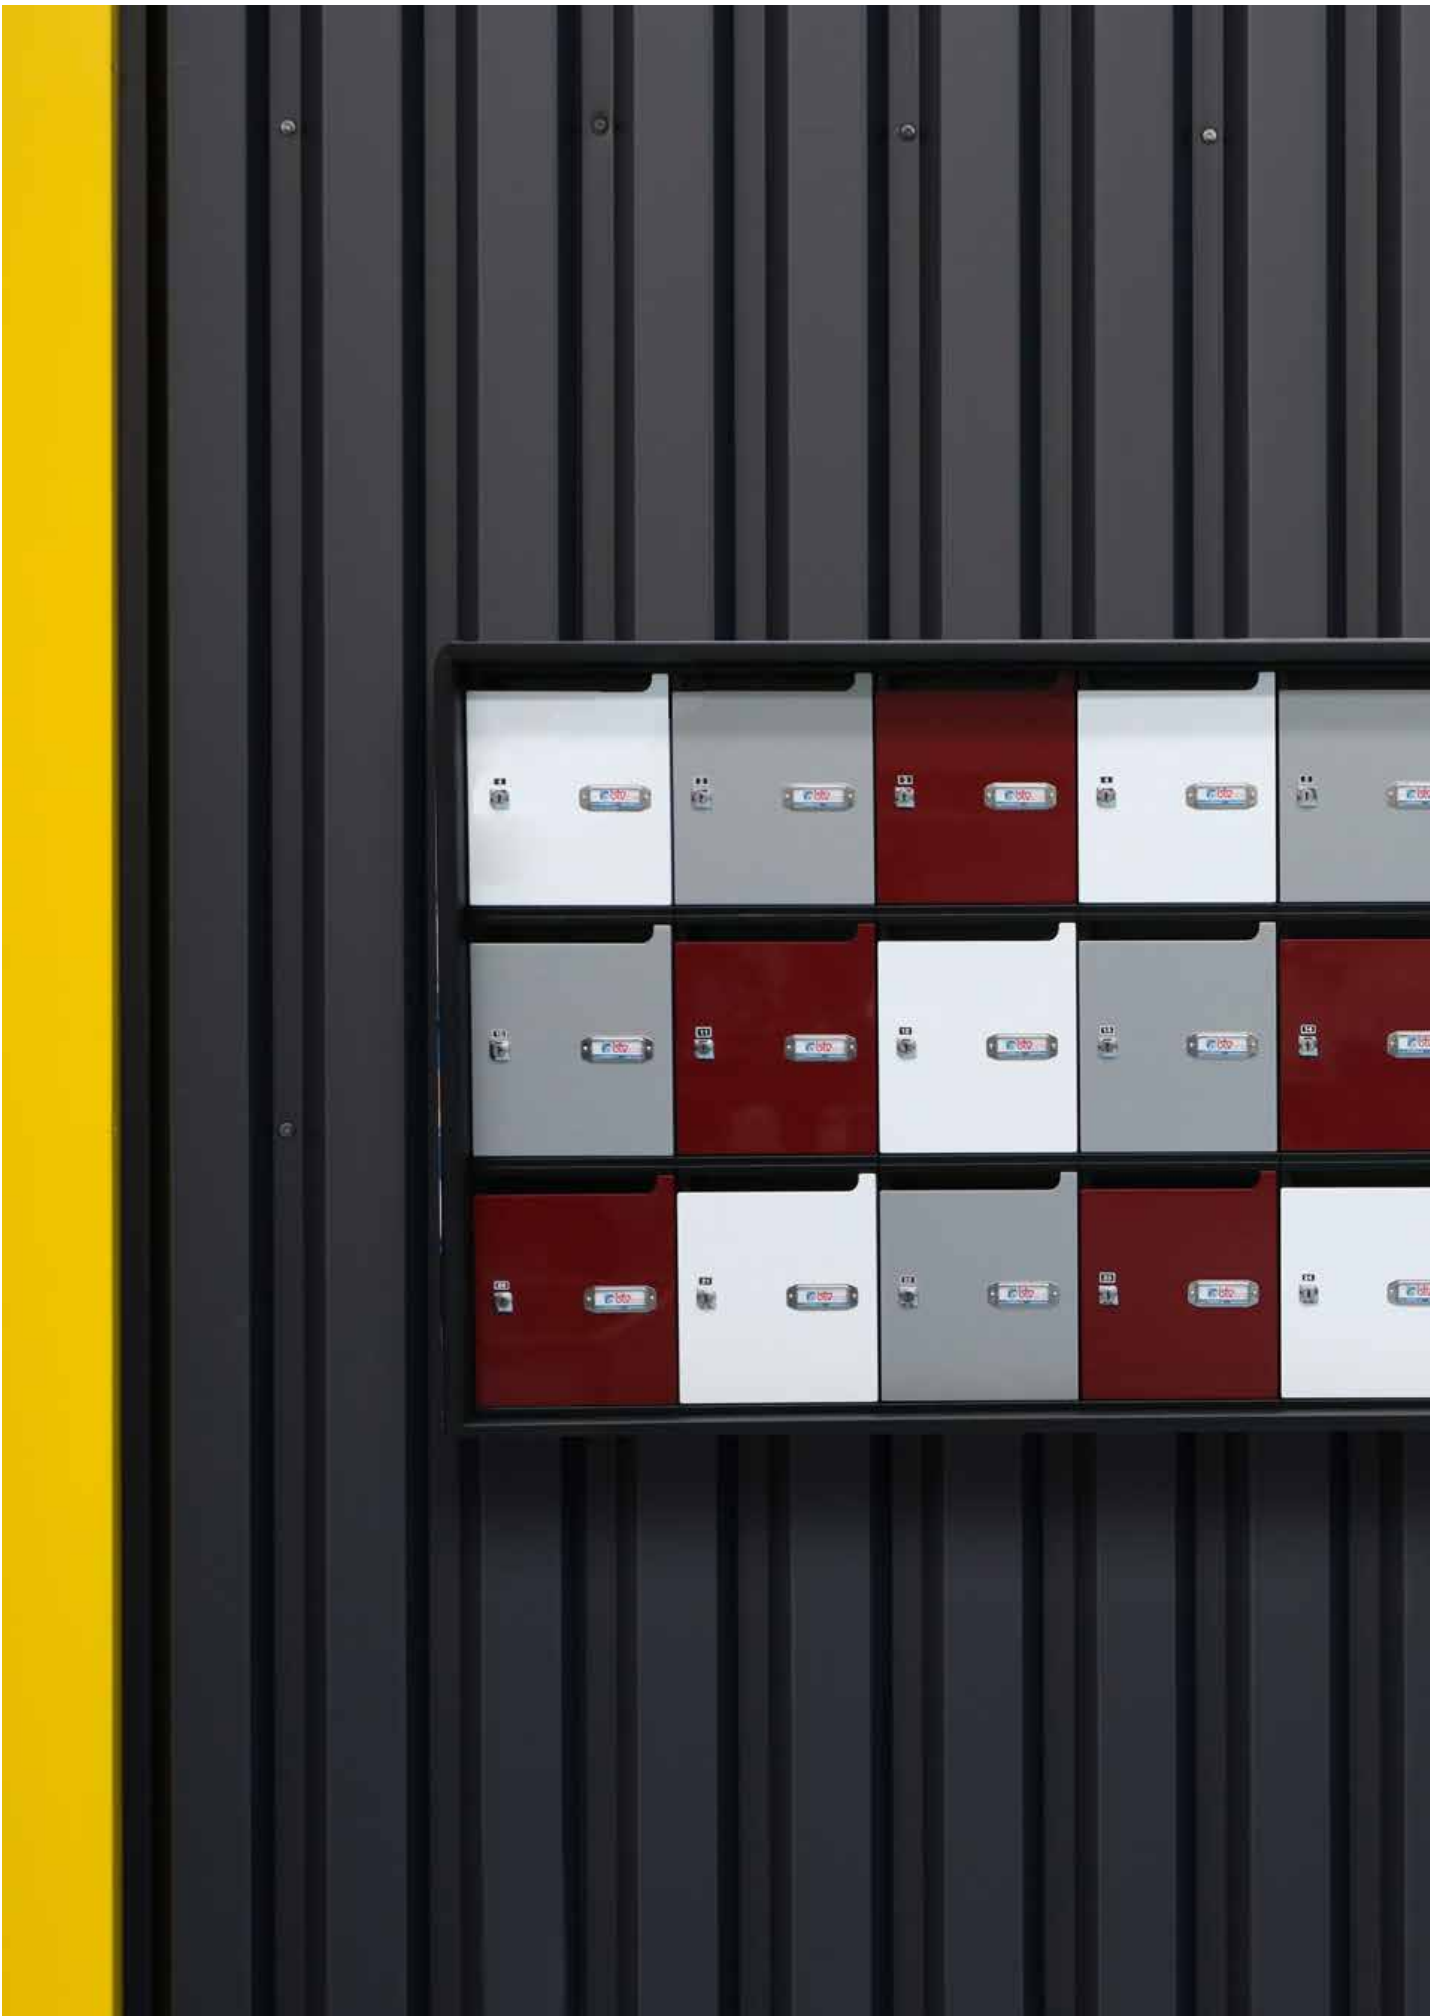

Gala con puertas en burdeos brillo, blanco brillo y plata.