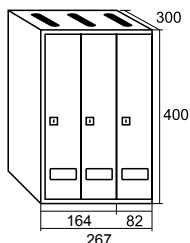

243 x 23 mm.

G3

G4

G5

Agrupación especial **G12 - 24**
*(Consultar precios para agrupaciones desde 6 hasta 11 buzones)

Color puerta	Color cuerpo	Cód.	€	Cód.	€	Cód.	€	Cód.	€/ud.
Acero inox. brillo	Negro	36106	126,70	46106	168,90	56106	211,15	56340	48,95
Acero inox. brillo	Acero inox. brillo	36130	204,95	46130	272,95	56130	340,95	-	-
Acero inox. satinado	Negro	36107	126,70	46107	168,90	56107	211,15	-	-
Acero inox. satinado	Acero inox. satinado	-	-	-	-	-	-	56341	81,35
Arena perla	Negro	36109	106,60	46109	142,15	56109	179,20	56342	42,25
Bronce	Negro	36131	106,60	46131	142,15	56131	179,20	56345	42,25
Plata	Negro	36129	106,60	46129	142,15	56129	179,20	56344	42,25
Plata	Plata	-	-	-	-	-	-	56347	44,80
Granito	Negro	36132	106,60	46132	142,15	56132	179,20	56346	42,25
Antracita	Negro	36110	106,60	46110	142,15	56110	179,20	56348	42,25
Antracita	Antracita	-	-	-	-	-	-	56349	44,80

Stock permanente

* En agrupaciones de 12 a 24 buzones, el precio es unitario. El coste final sera el resultado de multiplicar el precio unitario por el numero de buzones.