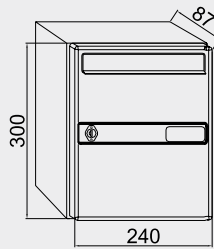

serie Venus

Cuerpo de acero pintado en negro.
Puertas de acero galvanizado pintado o acero inoxidable (calidad AISI 304).
Robusto buzón con amplia apertura frontal.
Hasta tamaño A4 inclusive.
Cerradura Grado I según normativa EN-13724

Oro