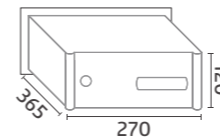

## Hall DC

Opción bicolor.  
Frontal y cuerpo/puerta en diferentes colores.  
Bicolor optional. Front and box/door in different colors.

CUADRO DE MEDIDAS (mm) / DIMENSIONS (mm)  
FONDO/DEEP: 360 mm

HUECO EXTERIOR EXTERNAL HOLE	HUECO INTERIOR INTERNAL HOLE	FILAS/ROWS	1	2	3	4	5
980	960	8					
860	840	7					
740	720	6					
620	600	5					
500	480	4					
380	360	3					
260	240	2					
140	120	1					
COLUMNAS/COLUMNS							
HUECO INTERIOR INTERNAL HOLE	270	540	810	1080	1350		
HUECO EXTERIOR EXTERNAL HOLE	300	570	840	1110	1380		