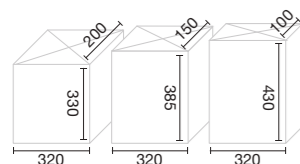

POD

JomaColor

Capacidad / Capacity

40 l

Medidas máximas de paquetes
Maximum package dimensions