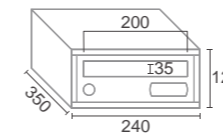

Indico H2435