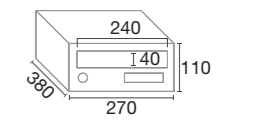

Ocean DC 270

ACABADO / FINISH	OCEAN DC 360		OCEAN DC 270	
Aluminio Anodizado / Anodized Aluminium	90398	84,00 €	90396	80,00 €
Aluminio JomaColor / JomaColor Aluminium	90399	92,00 €	90397	88,00 €

REPUESTOS / SPARE PARTS: CERRADURA / LOCK: REF. 51034P | TARJETERO / NAMEPLATE: REF. 03171TAR