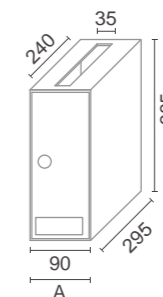

Cosmos Top

CARGA SUPERIOR / TOP LOAD

Cosmos Top

ACABADOS / FINISHES

Blanco / White

Negro / Black

Antracita / Anthracite

Negro-Pintura INOX / Black INOX paint

Pintura INOX / INOX paint

AISI 430 brillo / AISI 430 bright

Los Cosmos se fabrican a medida en una sola pieza, con el nº de buzones necesarios (mínimo de 5 y máximo de 22), consiguiendo una estética más unificada y elegante.

Cosmos is made to measure in one single body, with the nº of mailboxes required (minimum of 5 and maximum of 22). This creates a more homogeneous and smart aesthetic.

MEDIDAS POR GRUPO / MEASURES BY GROUP

5	6	7	8	9	10	11	12	13	14	15	16	17	18	19	20	21	22
485	576	667	758	849	940	1031	1122	1213	1304	1395	1486	1577	1668	1759	1850	1941	2032

ACABADO / FINISH

ACABADO / FINISH	COSMOS TOP	
Todo Negro / All Black	71134	
Todo Blanco / All White	71131	45,50 €
Todo Antracita / All Anthracite	71212	
Negro-Pintura INOX / Black-INOX paint	71136	47,50 €
Todo pintura INOX / All INOX paint	71133	49,50 €
JomaColor / JomaColor	71213	
Negro-Inox AISI 430 brillo / Black-Stainless Steel AISI 430 bright	71130	50,50 €
Especial / Special	71149	-

*Precio unitario por buzón. * Unit price per box.

COLOR / P. 84

COMPLEMENTOS / P. 82
ACCESSORIES FOR BANKS

REPUESTOS / SPARE PARTS

CERRADURA / LOCK
REF. 51039
TARJETERO / NAMEPLATE
REF. 08595TAR

Cerradura, grado 1 de seguridad (EN-13724).
Lock security grade 1 (EN-13724).

Puerta de acero lacado o acero inoxidable.
Lacquered steel or stainless steel door.

CARGA SUPERIOR TOP LOAD
Carga superior, comodidad de uso.
Top load, comfort to use.

CUERPO Y PUERTA
BOX AND DOOR

Funcional y cómodo, carga superior.

Functional and comfortable, top loading.

ENVOLVENTE INCORPORADO BUILT-IN SURROUNDING

La apertura lateral facilita el acceso al buzón.
The side opening facilitates access to the mailbox.