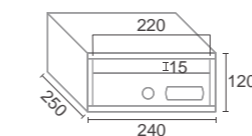

Lobby H2425