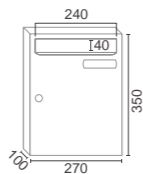

V270

ACABADO / FINISH	KOMPACT ALU EVO H360	KOMPACT ALU EVO H270	KOMPACT ALU EVO V270
Negro Marine-Aluminio Anodizado / Marine Black-Anodized Aluminium	81401 75,00 €	81400 70,50 €	24598 75,00 €
Negro Marine-Aluminio JomaColor / Marine Black-JomaColor Aluminium	81442 81,00 €	81441 75,50 €	24600 83,00 €

REPUESTOS / SPARE PARTS: CERRADURA / LOCK: REF. 51034P | TARJETERO / NAMEPLATE: REF. 03171TAR

Maritime Plus H

Diseño antivandálico, en aluminio, para una máxima protección anticorrosión.

Anti-vandalism design, 100% aluminium, for maximum anti-corrosion protection.