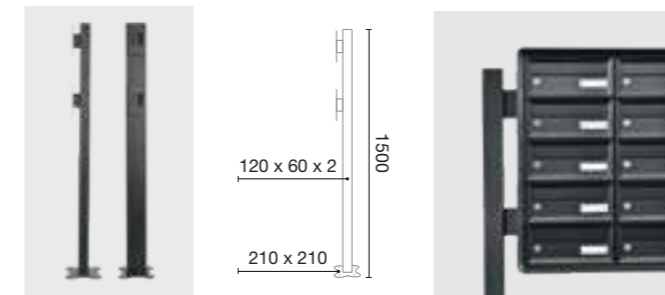

Lateral cuadrado / Lateral square