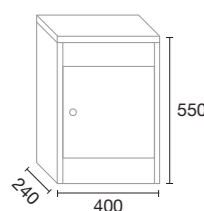

POD  

 JomaColor

Capacidad / Capacity

 **40 l**

Medidas máximas de paquetes  
Maximum package dimensions

Dimensiones / Dimensions

Smart lock

JOMA  
QUALITY  
GUARANTEE  
**MADE IN  
SPAIN**