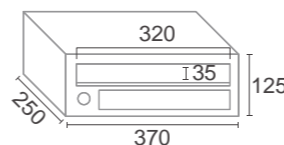

Stone Push

Antivandálico / Anti-theft

COLOR / P. 84

COMPLEMENTOS / P. 82
ACCESSORIES FOR BANKS

REPUESTOS / SPARE PARTS

CERRADURA / LOCK
REF. 51034CL

Cerradura de 1.200 combinaciones, grado 1 de seguridad (EN-13724).
Lock with 1,200 combinations, security grade 1 (EN-13724).

SISTEMA PUSH

Facilita la entrega de correspondencia.
It makes mail delivery easier.

La apertura lateral facilita el acceso al buzón.
The side opening facilitates access to the mailbox.

**ANTIVANDÁLICO
ANTI-THEFT**

Puerta robusta de 3 mm de espesor.
Sturdy 3 mm thick door.

CUERPO / BOX

PUERTA / DOOR

Nuevo buzón de aluminio antivandálico con sistema PUSH.

New ANTI-THEFT aluminum mailbox with PUSH SYSTEM.

Stone Push

ACABADOS / FINISHES

Blanco / White

Negro / Black

Plata / Silver

Antracita / Anthracite

Pintura INOX / INOX paint

ACABADO / FINISH

- Negro-Blanco / Black-White
- Negro-Negro / Black-Black
- Negro-Plata / Black-Silver
- Negro-Antracita / Black-Anthracite
- Negro-Pintura INOX / Black-INOX paint
- Negro-JomaColor / Black-JomaColor

STONE PUSH

80113	
80126	
80128	63,00 €
80129	
80116	
80118	66,00 €