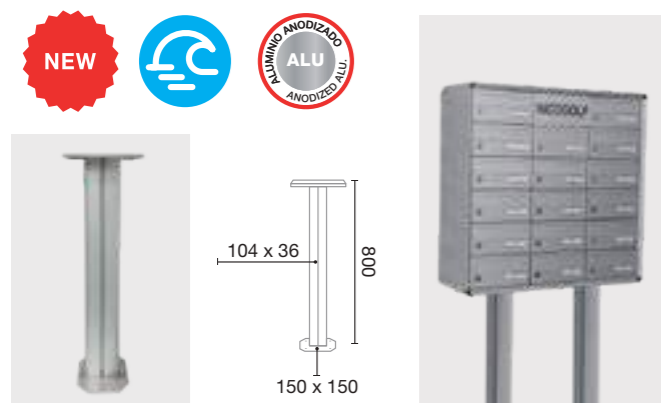

Base oval / Base oval

Para atornillar / To be screwed 800 mm / Aluminio anodizado / Anodized aluminium	90384	144,00 €
Para enterrar / To be buried 1000 mm / Aluminio anodizado / Anodized aluminium	90392	175,00 €
Medida especial / Special length < 800 mm / Aluminio anodizado / Anodized aluminium	90394	175,00 €
Para atornillar / To be screwed 800 mm / JomaColor	90391	180,00 €
Para enterrar / To be buried 1000 mm / JomaColor	90393	220,00 €
Medida especial / Special length < 800 mm / JomaColor	90395	220,00 €