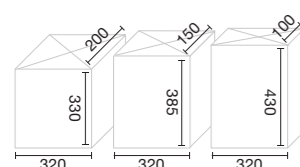

KUBIK

POD K2  

 JomaColor

Capacidad / Capacity

 **40 l**

Medidas máximas de paquetes  
Maximum package dimensions

Dimensiones / Dimensions

Buzón de paquetería  
+ buzón de correo