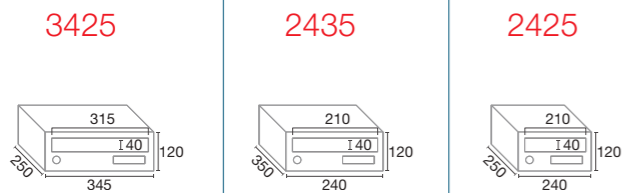

Cerradura de 1.200 combinaciones, grado 1 de seguridad (EN-13724).  
Lock with 1,200 combinations, security grade 1 (EN-13724).

Ocean EVO H

ACABADO / FINISH	OCEAN EVO H 3425	OCEAN EVO H 2435	OCEAN EVO H 2425
Negro Aluminio-Aluminio Anodizado / Black Aluminium-Anodized Aluminium	82572 58,00 €	82571 58,00 €	82570 53,00 €
Negro Aluminio-Aluminio JomaColor / Black Aluminium-JomaColor Aluminium	82575 63,00 €	82574 63,00 €	82573 58,00 €
Especial / Special	82575X -	82574X -	82573X -