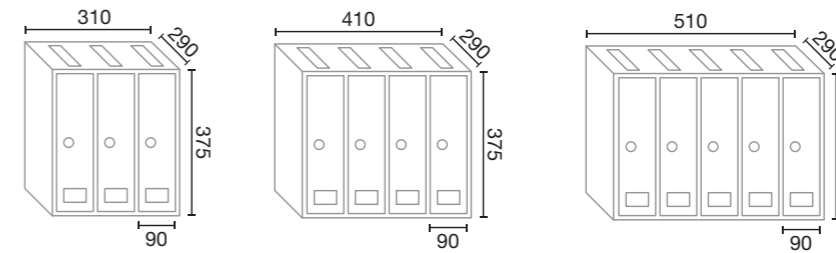

AZ 90 Front

Boca / Flap: 230 x 35

ACABADOS / FINISHES

Blanco / White

Negro-Pintura INOX / Black-INOX paint

Pintura INOX / INOX paint

AISI 430 brillo / AISI 430 bright

ACABADO / FINISH	AZ 90 TOP					
	3 UNIDADES / UNITS		4 UNIDADES / UNITS		5 UNIDADES / UNITS	
Todo Blanco / All White	71103	126,00 €	71104	167,00 €	03212	208,00 €
Negro-Pintura INOX / Black-INOX paint	71037	129,00 €	71038	171,00 €	71105	213,00 €
Todo pintura INOX / All INOX paint	71030	132,50 €	71031	175,50 €	71039	218,50 €
Negro-AISI 430 brillo / Black-S. Steel AISI 430 bright	71073	142,00 €	71083	188,00 €	71032	234,00 €

ACABADO / FINISH	AZ 90 FRONT					
	3 UNIDADES / UNITS		4 UNIDADES / UNITS		5 UNIDADES / UNITS	
Todo Blanco / All White	71100	126,00 €	71101	167,00 €	71102	208,00 €
Negro-Pintura INOX / Black-INOX paint	71027	129,00 €	71028	171,00 €	71029	213,00 €
Todo pintura INOX / All INOX paint	71034	132,50 €	71035	175,50 €	71036	218,50 €
Negro-AISI 430 brillo / Black-S. Steel AISI 430 bright	71074	142,00 €	71084	188,00 €	71094	234,00 €