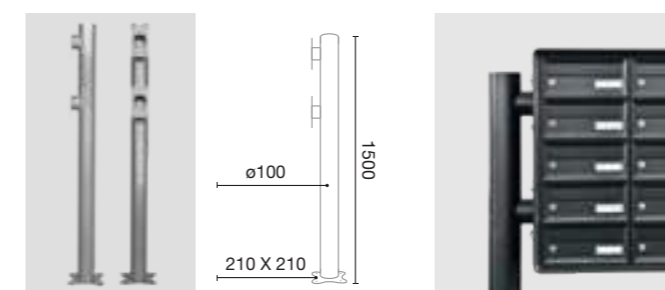

Lateral redondo / Lateral round