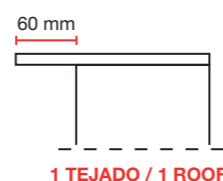

0-1-2 tejados (Envolvente para Kompact DC, doble cara) / 0-1-2 roofs (Surrounding for Kompact DC, two ways)

Caras Sides	Tejado Roof	Acabado Finish	Horizontales Horizontals
4	0	JomaColor	Ref. 24810 96,00 €
4	1 (60 mm)		Ref. 24811 118,00 €
4	2 (30 mm)		Ref. 24812 128,00 €