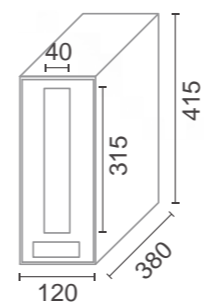

Vitoria DC

ACABADOS / FINISHES

REPUESTOS / SPARE PARTS

CERRADURA / LOCK

REF. 51040CL

TARJETERO / NAMEPLATE

REF. 52005STAR

Cerradura de 1.200 combinaciones, grado 1 de seguridad (EN-13724).

Lock with 1,200 combinations, security grade 1 (EN-13724).

Puerta robusta de 1,2 mm de espesor.

Sturdy 1.2 mm thick door.

Puerta y cuerpo en el mismo color.

Door and box in the same color.

Sistema V/H para la introducción de la correspondencia en cualquier posición. Gran capacidad.

V/H system for the introduction of correspondence in any position. Big capacity.

SISTEMA PUSH

Facilita la entrega de correspondencia. It makes mail delivery easier.

Nuevo buzón vertical agrupable doble cara de gran capacidad.

New vertical through the wall multiple mailbox, big capacity.