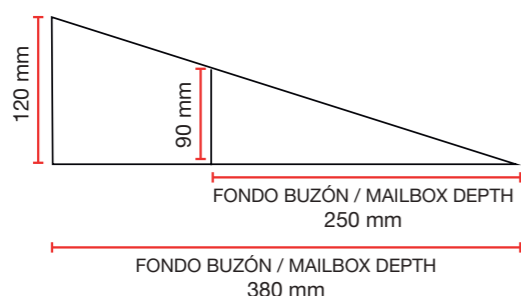

Envolvente exterior con tejado inclinado / Outdoor surrounding with sloping roof

Innovador diseño de la nueva envolvente con tejado inclinado incorporado, todo en una sola pieza. ¡Olvidate de los tejados superpuestos!. En este nuevo diseño de envolvente para exterior, incorporamos un tejado con el ángulo de inclinación necesario para evitar el estancamiento del agua. Al mismo tiempo conseguimos que no se depositen materiales diversos sobre el mismo, como hojas, publicidad etc. manteniendo siempre una estética limpia. El tejado superior sobresale 6mm, para dar una mayor protección y estanqueidad a los buzones.

The new enclosure has an innovative design with a built-in sloped roof, all in a single piece. Forget about add-on roofs! We've included a roof with the slope angle needed to prevent water build-up in this new outdoor enclosure design. At the same time we've made it so other materials, like leaves or ads, don't build-up either, to always keep a clean appearance. The upper roof has a 6mm overhang so the mailbox has greater protection and water resistance.

JomaColor	Ref. 85190	182,00 €

Envolvente doble exterior / Outdoor double surrounding

Envolvente doble con volumen para agrupaciones en exterior. Color personalizable.

- Espesor de chapa 1,2 mm.
- Ancho máximo envolvente 15 mm: 2.050 mm. (Consultar otras medidas).

Double surround for outdoor banks of mailboxes. Customizable color.

- Thickness of the plate 1.2 mm.
- Maximum width of surround, up to 2.050 mm. (Check with Joma for other dimensions).