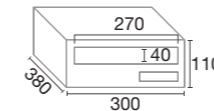

Kompact DC 300

REF. 77187
JomaColor

ACABADOS / FINISHES