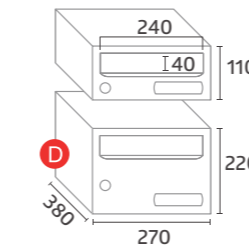

Kompact DC 300