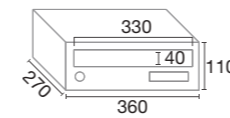

Kompact EVO H360

¡MAYOR FONDO!
DEEPER!
270 mm