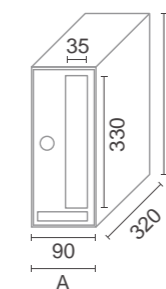

Cosmos Push

320

Cosmos Push 320

ACABADOS / FINISHES

COLOR / P. 84

COMPLEMENTOS / P. 82
ACCESSORIES FOR BANKS

REPUESTOS / SPARE PARTS

CERRADURA / LOCK
REF. 51040CL
TARJETERO / NAMEPLATE
REF. 09650TAR

Cerradura de 1.200 combinaciones, grado 1 de seguridad (EN-13724).

Lock with 1,200 combinations, security grade 1 (EN-13724).

Puerta de acero lacado o acero inoxidable.

Lacquered steel or stainless steel door.

Sistema V/H para la introducción de la correspondencia en cualquier posición. Gran capacidad.

V/H system for the introduction of correspondence in any position. Big capacity.

CUERPO Y PUERTA
BOX AND DOOR

Nuevas dimensiones. La mayor capacidad del mercado.

New dimensions. The largest capacity on the market.

ENVOLVENTE INCORPORADO
BUILT-IN SURROUNDING

Puerta de gran capacidad 90 mm.
Large capacity door 90 mm.

SISTEMA PUSH

Facilita la entrega de correspondencia. It makes mail delivery easier.

Los Cosmos se fabrican a medida en una sola pieza, con el nº de buzones necesarios (mínimo de 5 y máximo de 22), consiguiendo una estética más unificada y elegante.

Cosmos is made to measure in one single body, with the nº of mailboxes required (minimum of 5 and maximum of 22). This creates a more homogeneous and smart aesthetic.

MEDIDAS POR GRUPO / MEASURES BY GROUP

5	6	7	8	9	10	11	12	13	14	15	16	17	18	19	20	21	22
485	576	667	758	849	940	1031	1122	1213	1304	1395	1486	1577	1668	1759	1850	1941	2032

ACABADO / FINISH

Todo Negro / All Black	71210
Todo Blanco / All White	24575 47,50 €
Todo Antracita / All Anthracite	71211
Negro-Pintura INOX / Black-INOX paint	24572 49,50 €
Todo Pintura inox / All Stainless Steel paint	24573 51,50 €
JomaColor / JomaColor	24577
Negro-Inox AISI 430 brillo / Black-Stainless Steel AISI 430 bright	24576 52,50 €
Especial / Special	24571 -

COSMOS PUSH 320