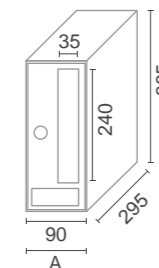

Cosmos Front