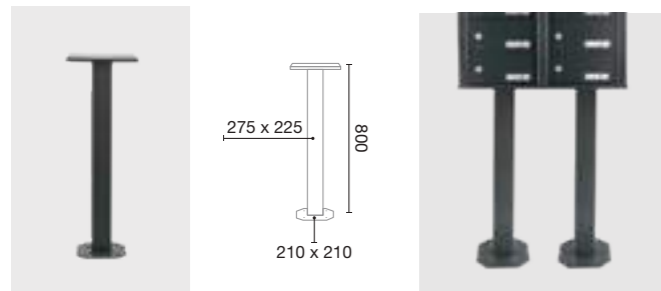

## Base cuadrado / Base square

Para atornillar / To be screwed 800 mm / JomaColor	53196	97,00 €
Para enterrar / To be buried 1000 mm / JomaColor	53195	119,00 €
Medida especial / Special length < 800 mm / JomaColor	53279	130,00 €
Embellecedor / Embellisher JomaColor	09906	30,00 €