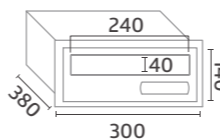

## Hall DC

Opción bicolor.  
Frontal y cuerpo/puerta en diferentes colores.  
Bicolor optional. Front and box/door in different colors.

CUADRO DE MEDIDAS (mm) / DIMENSIONS (mm)  
FONDO/DEEP: 360 mm

HUECO EXTERIOR EXTERNAL HOLE	HUECO INTERIOR INTERNAL HOLE	FILAS/ROWS	1	2	3	4	5
980	960	8					
860	840	7					
740	720	6					
620	600	5					
500	480	4					
380	360	3					
260	240	2					
140	120	1					
COLUMNAS/COLUMNS							
HUECO INTERIOR INTERNAL HOLE	270	540	810	1080	1350		
HUECO EXTERIOR EXTERNAL HOLE	300	570	840	1110	1380		