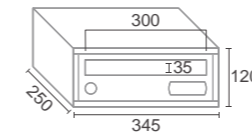

Indico H3425