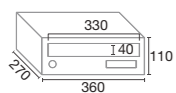

Kompact ALU EVO

El buzón Premium anticorrosión.
Our premium anti-corrosion mailbox.

NUEVO CUERPO REFORZADO
NEW REINFORCED BODY

Diseñado para exteriores y mayor garantía antivandálica.
Designed for outdoor and greater anti-theft guarantee.

Cuerpo de acero con acabado Marine Anticorrosión integrado.
Galvanized steel body with anti-rust Marine finish.

Bocacartas en aluminio de extrusión de 6 mm. Máxima resistencia a la lluvia y al viento y mayor garantía antivandálica.
New design, especially for outdoor and greater anti-theft guarantee. 6 mm thick.

Cerradura Serie Plus, 2000 combinaciones. Anticorrosión.

Plus series lock, 2000 combinations. Anti-rust.

Nueva puerta reforzada de aluminio anodizado de 1.5 mm de espesor
1.5 mm thick anodized aluminium door

Kompact ALU EVO

H360

H270

V270

ACABADO / FINISH	KOMPACT ALU EVO H360	KOMPACT ALU EVO H270	KOMPACT ALU EVO V270
Negro Marine-Aluminio Anodizado / Marine Black-Anodized Aluminium	81401 75,00 €	81400 70,50 €	24598 75,00 €
Negro Marine-Aluminio JomaColor / Marine Black-JomaColor Aluminium	81442 81,00 €	81441 75,50 €	24600 83,00 €

REPUESTOS / SPARE PARTS: CERRADURA / LOCK: REF. 51034P | TARJETERO / NAMEPLATE: REF. 03171TAR

Maritime Plus H

Diseño antivandálico, en aluminio, para una máxima protección anticorrosión.

Anti-vandalism design, 100% aluminium, for maximum anti-corrosion protection.

NUEVO CUERPO REFORZADO
NEW REINFORCED BODY

Bocacartas en aluminio de extrusión de 6 mm. Máxima resistencia a la lluvia y al viento y mayor garantía antivandálica.
New design, especially for outdoor and greater anti-theft guarantee. 6 mm thick.

Cerradura Serie Plus, 2000 combinaciones. Anticorrosión.

Plus series lock, 2000 combinations. Anti-rust.