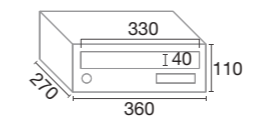

Ocean DC 360