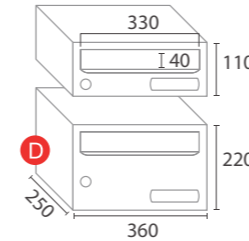

Kompact DC 360

Kompact DC 270