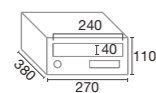

Kompact ALU EVO

El buzón Premium anticorrosión.
Our premium anti-corrosion mailbox.

NUEVO CUERPO REFORZADO
NEW REINFORCED BODY

Diseñado para exteriores y mayor garantía antivandálica.
Designed for outdoor and greater anti-theft guarantee.

Cuerpo de acero con acabado Marine Anticorrosión integrado.
Galvanized steel body with anti-rust Marine finish.

Bocacartas en aluminio de extrusión de 6 mm. Máxima resistencia a la lluvia y al viento y mayor garantía antivandálica.
New design, especially for outdoor and greater anti-theft guarantee. 6 mm thick.

Cerradura Serie Plus, 2000 combinaciones. Anticorrosión.

Plus series lock, 2000 combinations. Anti-rust.

Nueva puerta reforzada de aluminio anodizado de 1.5 mm de espesor
1.5 mm thick anodized aluminium door

Kompact ALU EVO

H360

H270

V270

ACABADO / FINISH	KOMPACT ALU EVO H360	KOMPACT ALU EVO H270	KOMPACT ALU EVO V270
Negro Marine-Aluminio Anodizado / Marine Black-Anodized Aluminium	81401 75,00 €	81400 70,50 €	24598 75,00 €
Negro Marine-Aluminio JomaColor / Marine Black-JomaColor Aluminium	81442 81,00 €	81441 75,50 €	24600 83,00 €

REPUESTOS / SPARE PARTS: CERRADURA / LOCK: REF. 51034P | TARJETERO / NAMEPLATE: REF. 03171TAR

Maritime Plus H

Diseño antivandálico, en aluminio, para una máxima protección anticorrosión.

Anti-vandalism design, 100% aluminium, for maximum anti-corrosion protection.

NUEVO CUERPO REFORZADO
NEW REINFORCED BODY

Bocacartas en aluminio de extrusión de 6 mm. Máxima resistencia a la lluvia y al viento y mayor garantía antivandálica.
New design, especially for outdoor and greater anti-theft guarantee. 6 mm thick.

Cerradura Serie Plus, 2000 combinaciones. Anticorrosión.

Plus series lock, 2000 combinations. Anti-rust.