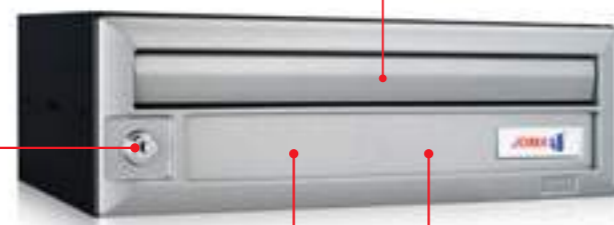

La apertura lateral facilita el acceso al buzón.
The side opening facilitates access to the mailbox.

**ANTIVANDÁLICO
ANTI-THEFT**

Puerta robusta de 3 mm de espesor.
Sturdy 3 mm thick door.

CUERPO / BOX

PUERTA / DOOR

Nuevo buzón de aluminio antivandálico con sistema PUSH.

New ANTI-THEFT aluminum mailbox with PUSH SYSTEM.