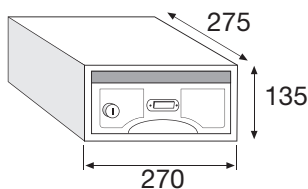

Ref. 2000-5

Casillero y puerta de roble

Casillero y puerta de madera
Apertura Horizontal

Ref. 2000-6

Casillero y puerta de palo santo

OPCIONES

- Se puede suministrar con cerradura de cartero
- Se puede suministrar por unidades sueltas o en bloques, según las necesidades de cada cliente.

Ref. 2000-7

Casillero y puerta de sapelly

Ref. 2000-8

Casillero y puerta de haya

SERIE 2000

SERIE 2001

SERIE 2002