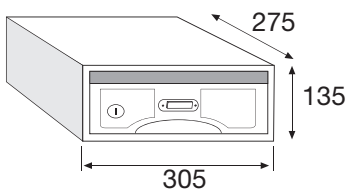

Ref. 2000-5

Casillero y puerta de roble

Casillero y puerta de madera
Apertura Horizontal

Ref. 2000-6

Casillero y puerta de palo santo

OPCIONES

- Se puede suministrar con cerradura de cartero
- Se puede suministrar por unidades sueltas o en bloques, según las necesidades de cada cliente.

Ref. 2000-7

Casillero y puerta de sapelly

Ref. 2000-8

Casillero y puerta de haya

SERIE 2000

SERIE 2001

SERIE 2002