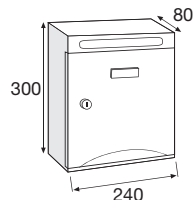

Ref. 1020-8

Casillero negro - Puerta haya

Casillero metálico
Apertura Horizontal

Embalaje
x12

OPCIONES

- Se puede suministrar con cerradura de cartero
- Se puede suministrar con revestimiento de melamina, (Roble, Palo Santo, Sapelly, Haya) para recubrir los laterales metálicos del casillero y dar al conjunto de buzones instalados, un acabado homogéneo.