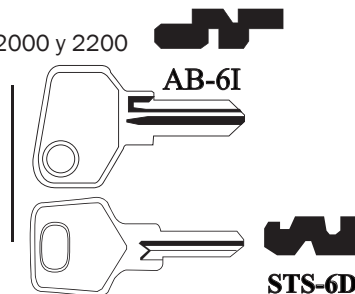

Precio para el "mod B" 11,30 euros unidad P.V.P. incluye parte superior, inferior y laterales más lámina de madera en la parte trasera.

Cerraduras de buzones

REFERENCIA

MODELOS

Nº 1 - (CROMADA) PUERTA CHAPA	1000, 1010, 1020, 1120, 8000, 8100, 9000, 9100 (mod. Nº 0, 1, 3 y 4)
Nº 2 - (DORADA) PUERTA CHAPA	1000, 1010, 1020, 1120, 8000, 8100, 9000, 9100 (mod. Nº 2)
Nº 3 - (DORADA) BUZON DE JARDÍN	1030, 1040, 1050 (mod. Nº 1, 2, 3, 4 y 6)
Nº 4 - (DORADA) PUERTA DE MADERA	1000, 1010, 1020, 8000, 9000, 2000 y 2200 (mod. Nº 5, 6, 7 y 8)
Nº 5 - (DORADA) BUZON DE JARDÍN	908, 909
Nº 6 - (DORADA) BUZON DE JARDÍN	1060, 1070