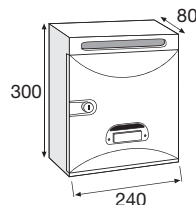

Ref. 1120-0

Casillero blanco - Puerta blanca