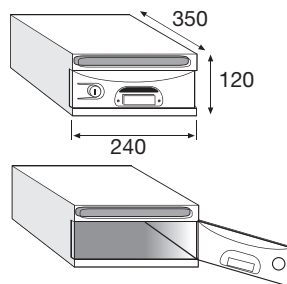

Ref. 8100-4

Casillero negro - Puerta inoxidable

Casillero metálico
Puerta metálica
Apertura Horizontal
Gran capacidad
Formato Homologado
A4