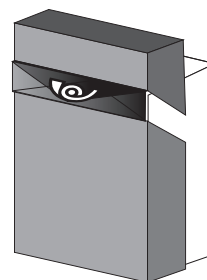

- Buzón revistero en material plástico poliestileno
- Su diseño permite fácilmente la introducción de revistas

Ref. 907-1

Cuerpo negro - Puerta Cromo

Apertura Vertical

Ref. 907-2

Cuerpo negro - Puerta Oro

Ref. 907-5