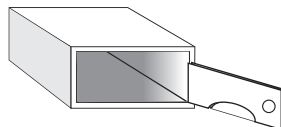

Ref. 2000-5

Casillero y puerta de roble