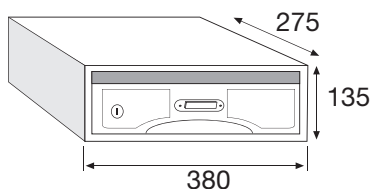

Ref. 2000-5

Casillero y puerta de roble

Casillero y puerta de madera
Apertura Horizontal

Ref. 2000-6

Casillero y puerta de palo santo

OPCIONES

- Se puede suministrar con cerradura de cartero
- Se puede suministrar por unidades sueltas o en bloques, según las necesidades de cada cliente.

Ref. 2000-7

Casillero y puerta de sapelly

Ref. 2000-8

Casillero y puerta de haya

SERIE 2000

SERIE 2001

SERIE 2002