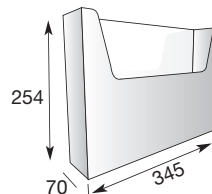

- Cada embalaje incluye tornillería para facilitar la sujeción.

Ref. 907-5

Cuerpo negro - Puerta Negro

Ref. 750-1

Acero Inoxidable

- Buzón revistero en acero
- Su diseño permite fácilmente la introducción de revistas