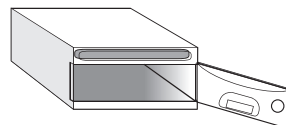

Ref. 9100-0

Casillero blanco - Puerta blanco