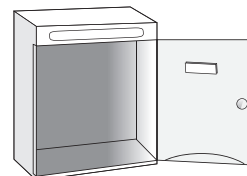

Ref. 1020-8

Casillero negro - Puerta haya

Casillero metálico
Apertura Horizontal

Embalaje
x12

OPCIONES

- Se puede suministrar con cerradura de cartero
- Se puede suministrar con revestimiento de melamina, (Roble, Palo Santo, Sapelly, Haya) para recubrir los laterales metálicos del casillero y dar al conjunto de buzones instalados, un acabado homogéneo.