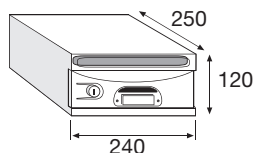

Ref. 9100-0

Casillero blanco - Puerta blanco