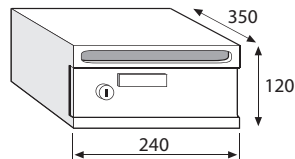

Ref. 8000-6

Casillero negro - Puerta palo santo

Ref. 8000-8

Casillero negro - Puerta haya

Ref. 8000-9

Casillero negro - Puerta sapelly

Casillero metálico
Apertura Horizontal
Gran Capacidad

Formato Homologado
A4